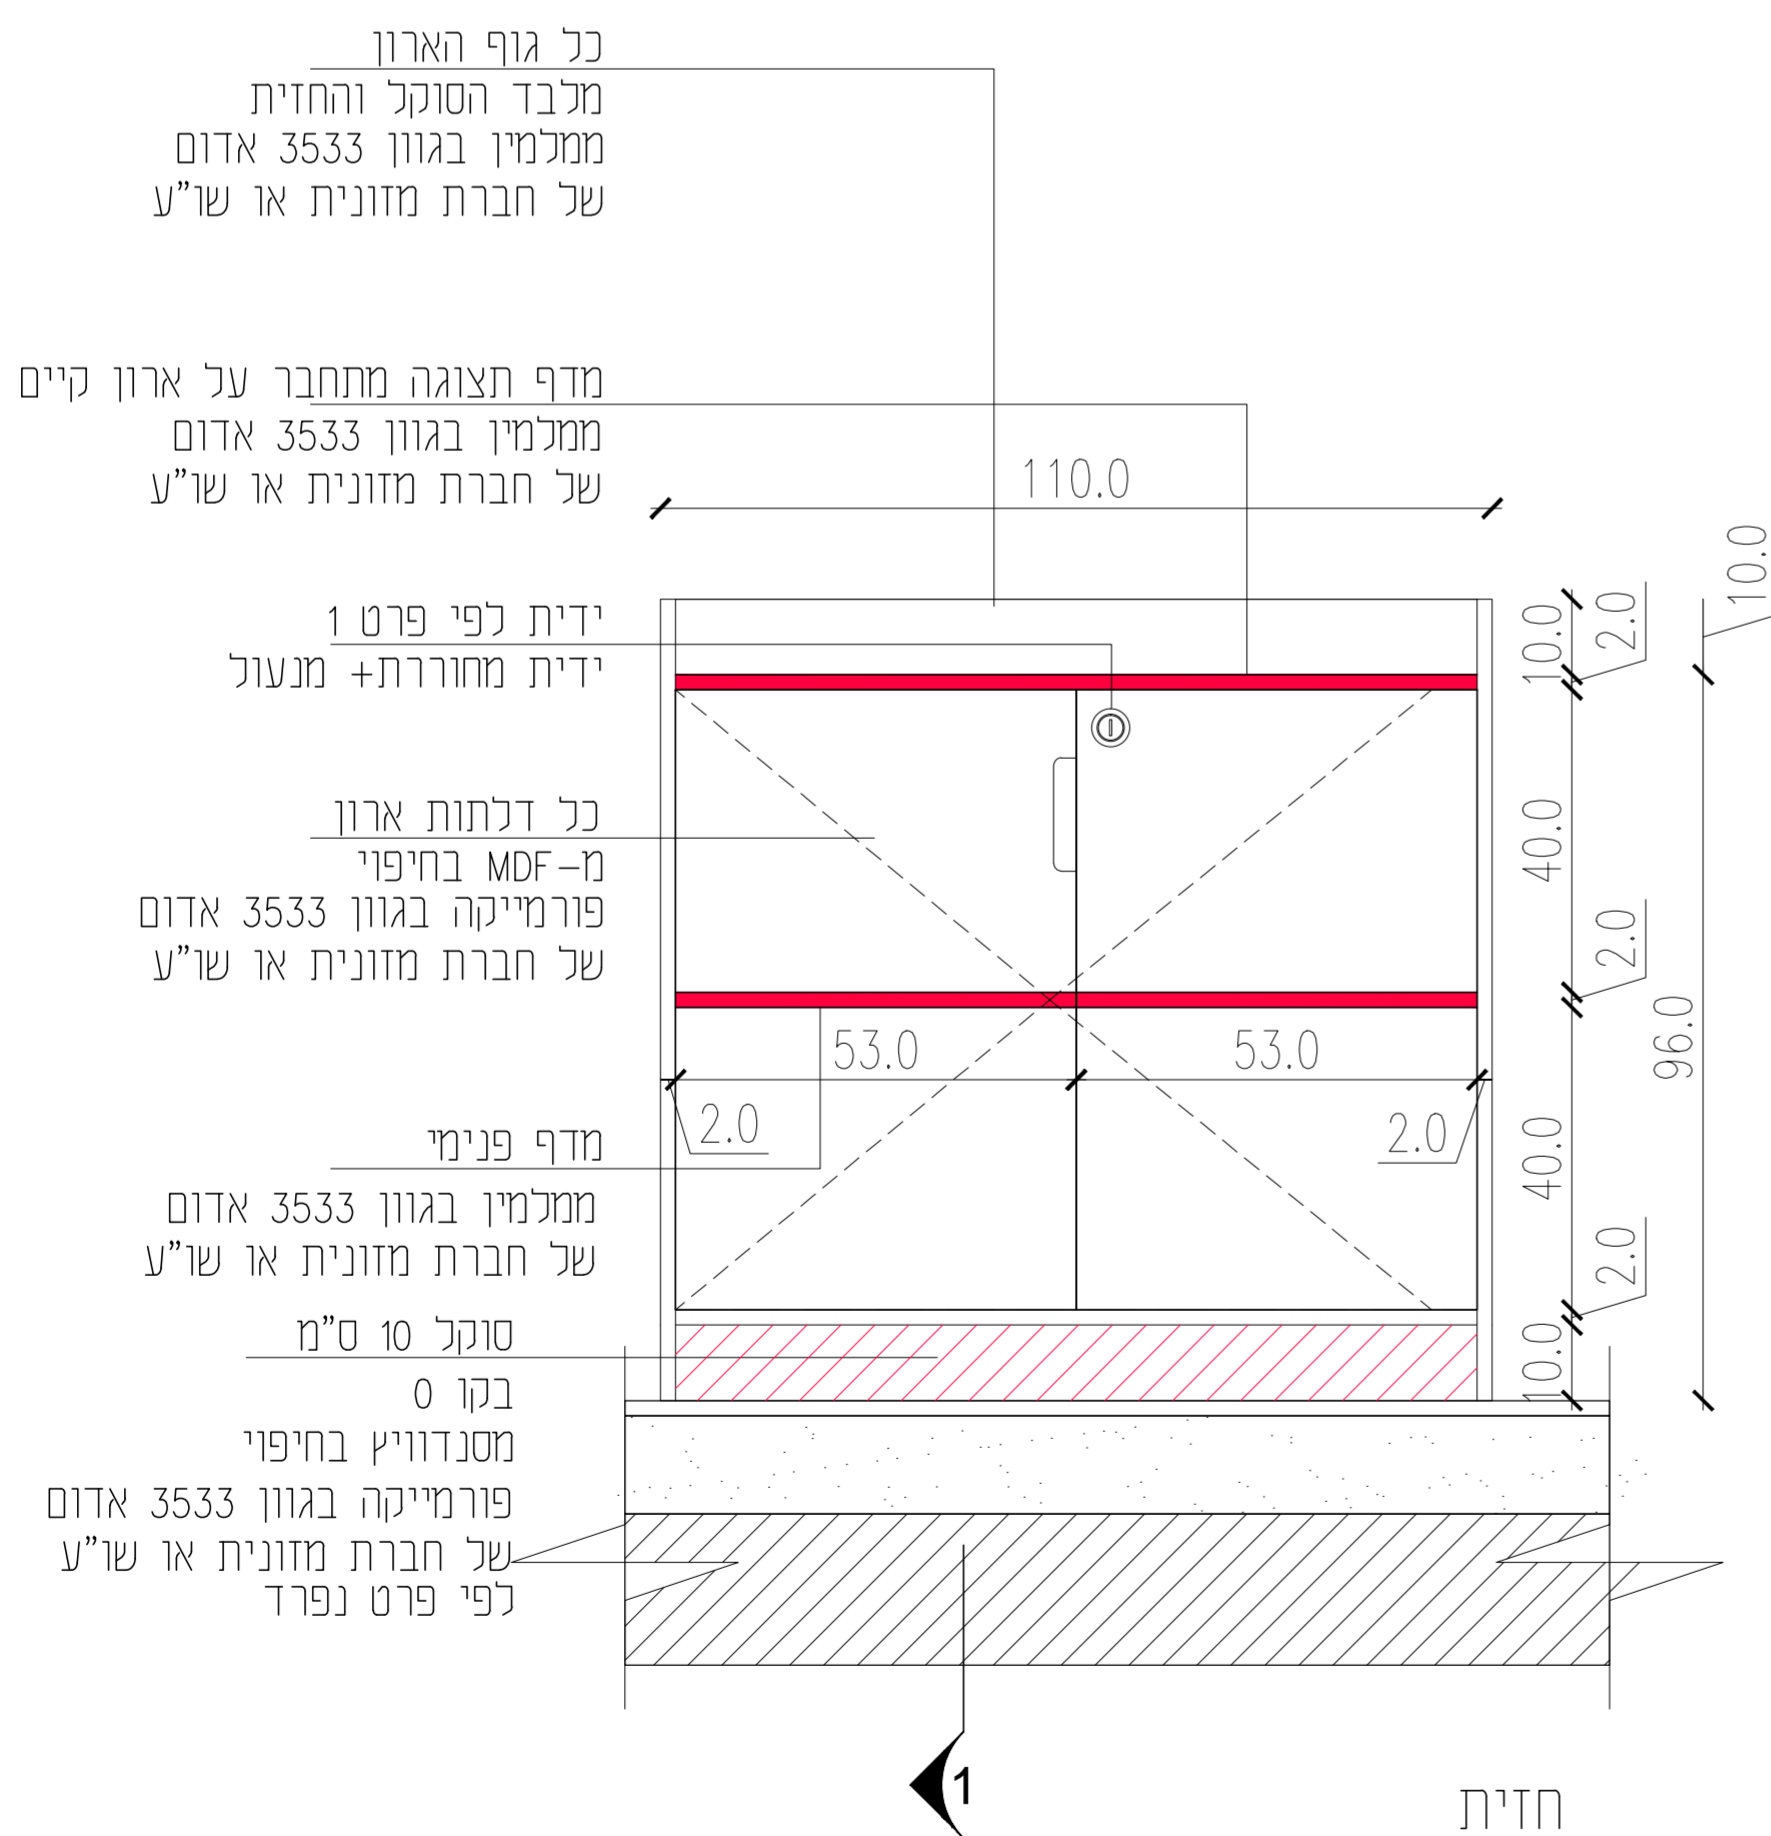

+ Architects
054-4989696
054-4307857
03-6814285
31 Ha'shuk st. Tel-Aviv
studio@ronfleisher.co.il

מרכז מדע
ירוחם

ארון תצוגה נמוך

לביצוע ☐ למכרז ☐ לאישור ☐ ליעיון ☒

מהדורה 1 שם הקובץ:

קנ"מ: 1:10 עדכון אחרון: 10.07.2019