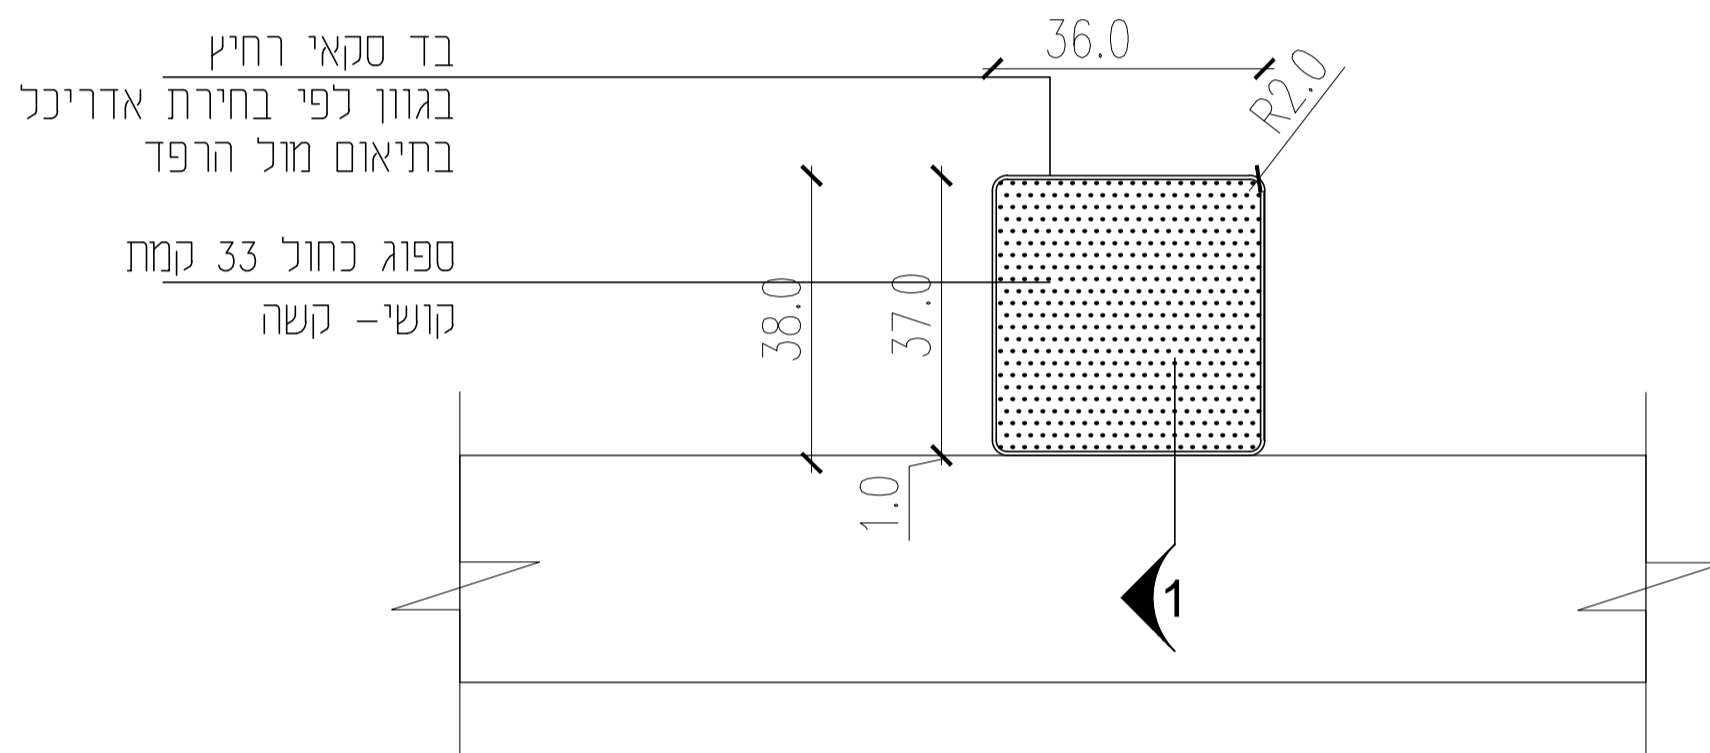

6 חלקים נפרדים הניתנים להצבה בעיגול!
סיומת גרוגב בכל החיבורים ברהיט

כל הרהיט לוח מלמין בחיפוי פורמיקה
בגוון 4950 דובדבן מדרה
של חברת מזונית

סה"כ 12 מקומות ישיבה

חזית א

חזית ב

חתך 1-1

מבט על

פנים ההדום בנוי מעץ סנדייג'