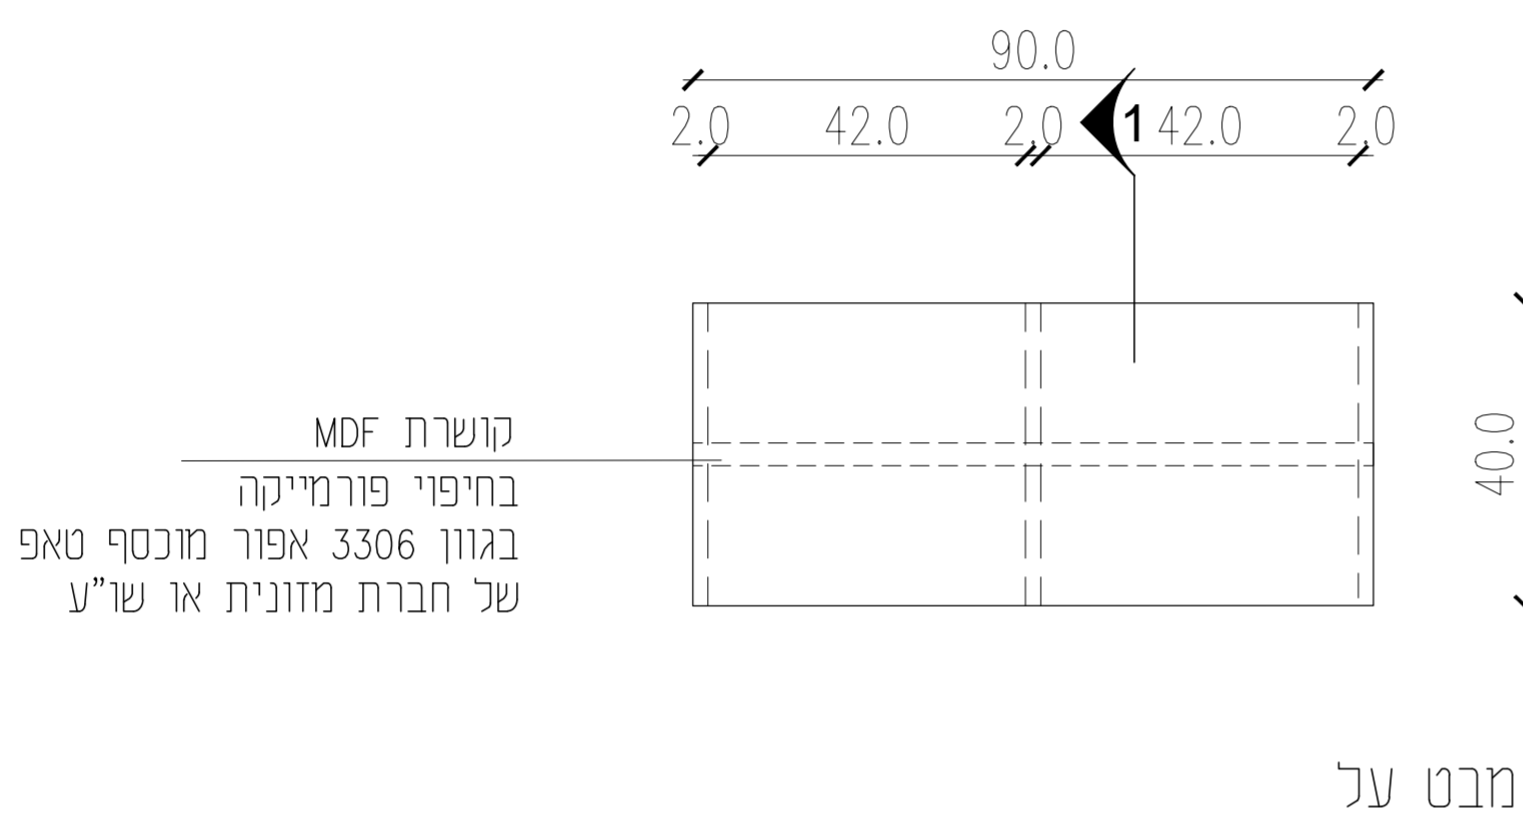

+ Architects
054-4989696
054-4307857
03-6814285
31 Ha'shuk st. Tel-Aviv
studio@ronfleisher.co.il

מרכז מדע
ירוחם

מדפי אחסון לשולחן עבודה

☐ לביצוע	☐ למכרז	☐ לאישור	☒ לעיון
מהדורה 1		שם הקובץ:	
10.07.2019	עדכון אחרון:	1:10	קנ"מ: