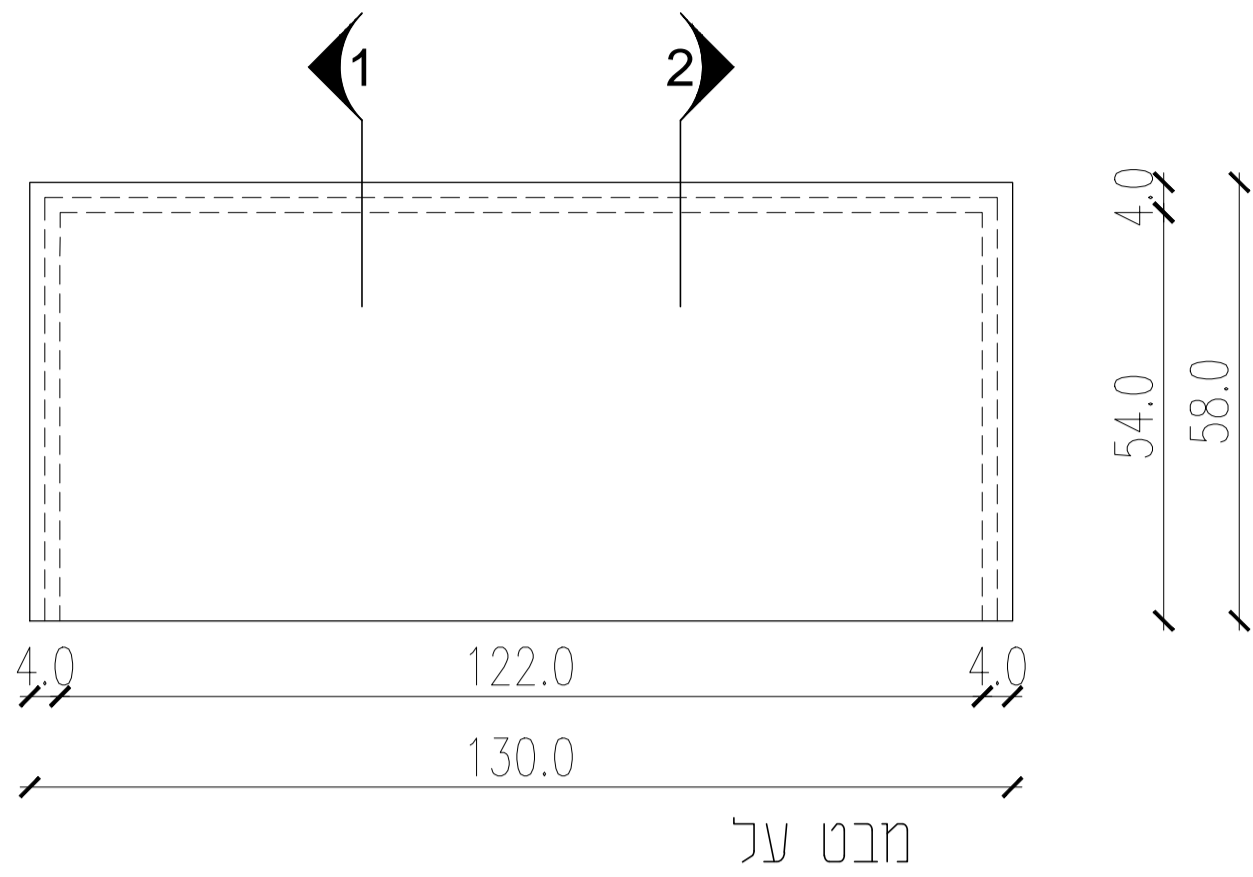

הערה: סיומת גרונג בפורמיקה - בכל החיבורים הרהיט

כל הרהיט לוח מלמין בגוון לבחירת אדריכל - לפי מקרא:

לוח מלמין כפול בגוון 4400 הרדוף של חברת מזונית או שר"ע

לוח מלמין כפול בגוון 4400 הרדוף של חברת מזונית או שר"ע

לוח מלמין כפול בגוון 3722 כחול אוקיינוס של חברת מזונית

+ Architects

054-4989696
054-4307857
03-6814285
31 Ha'shuk st. Tel-Aviv
studio@ronfleisher.co.il

מרכז מדע
ירוחם

אלמנט בית נייד

☐ לביצוע	☐ למכרז	☐ לאישור	☒ לעיון
מהדורה 1		שם הקובץ:	
עדכון אחרון: 10.07.2019		קנ"מ:	1:10