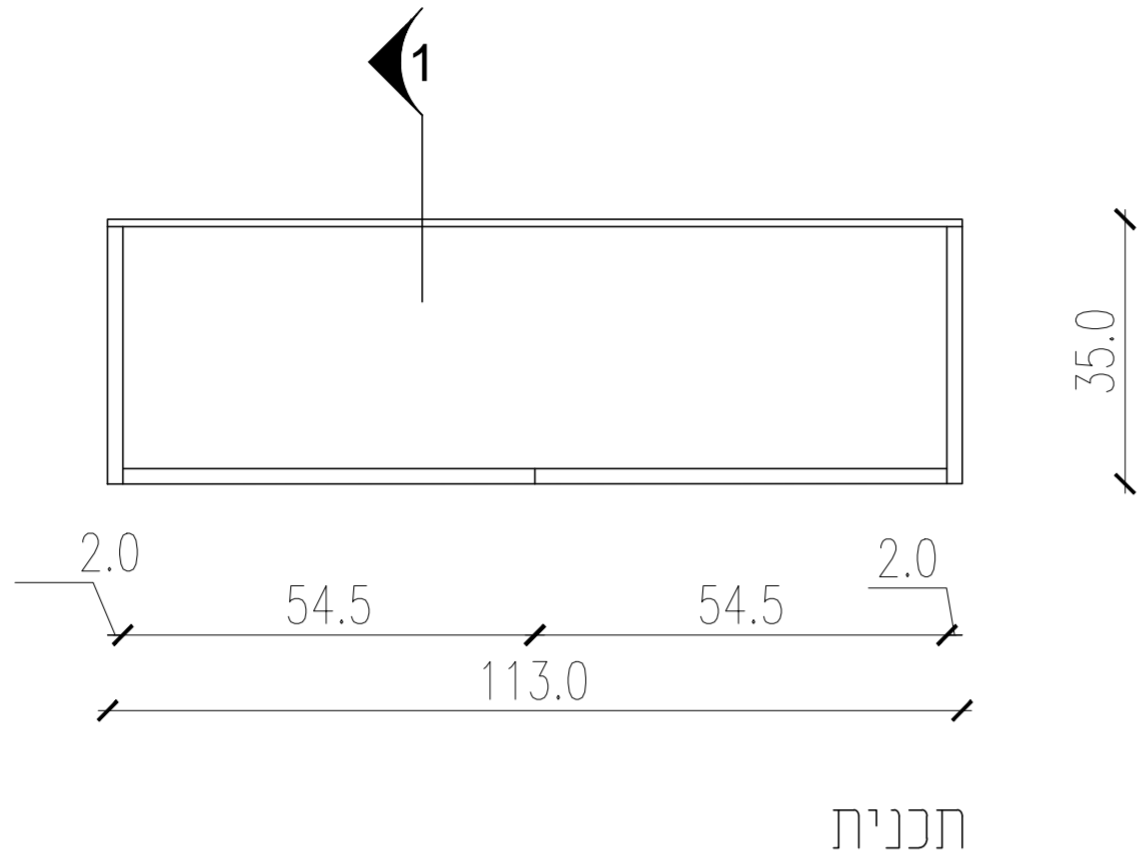

מקרא:

גוון צהוב SD 2070 של חברת מקור הפורמיקה

גוון לבן SD 2070 של חברת מקור הפורמיקה

מידות הנישה בה ממוקם הארון יבדקו לפני יצור המדפים - להתאמה מלאה. כל הקנטים בגוון הארון - לאישור אדריכל

תאור הרהיט:
ארון תצוגה ללא מדפים