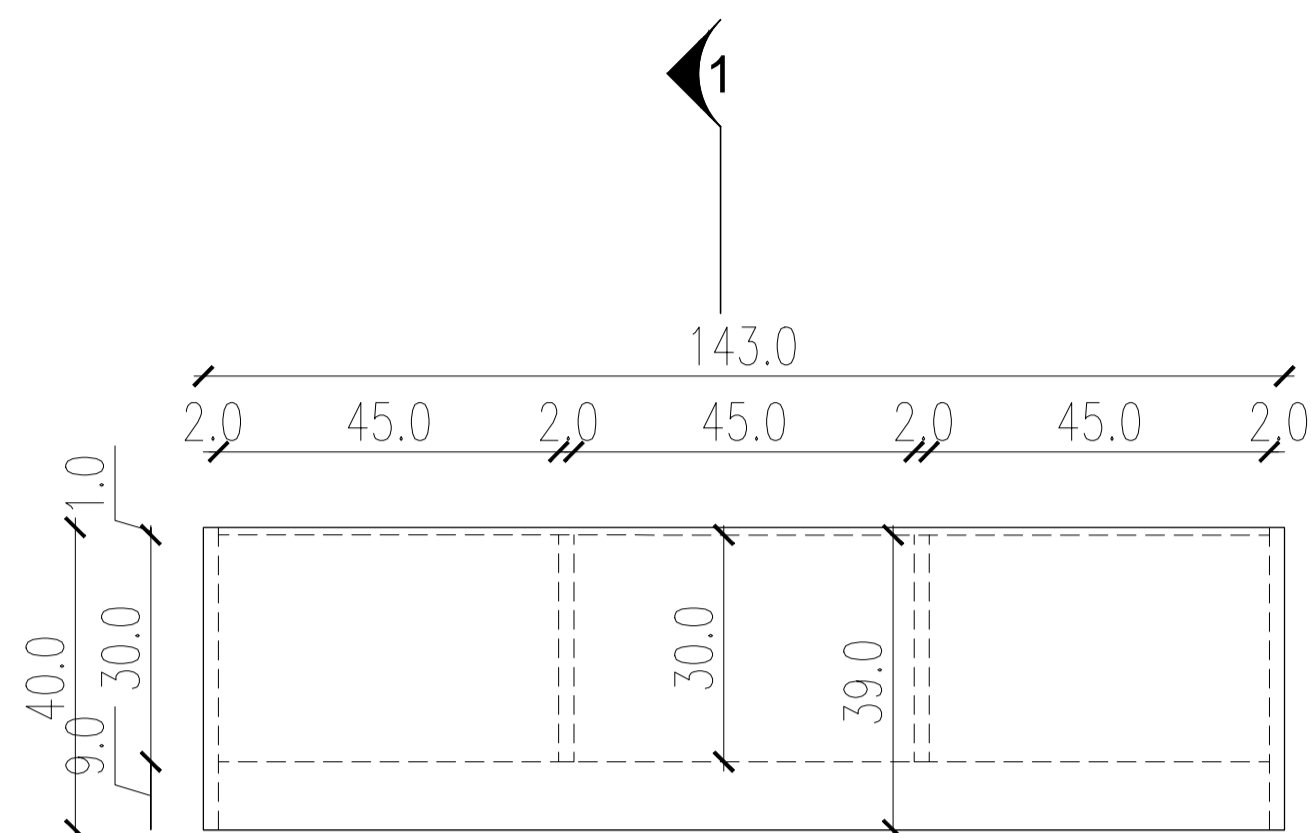

תאור הרהיט:

ארון פופים 3 שורות

פרזול: לפי נספח תגמירים

גמר: לפי נספח תגמירים

מידות הנישה בה ממוקם הארון יבדקו לפני יצור המדפים - להתאמה מלאה.
כל הקנטים בגוון הארון - לאישור אדריכל

מבט על