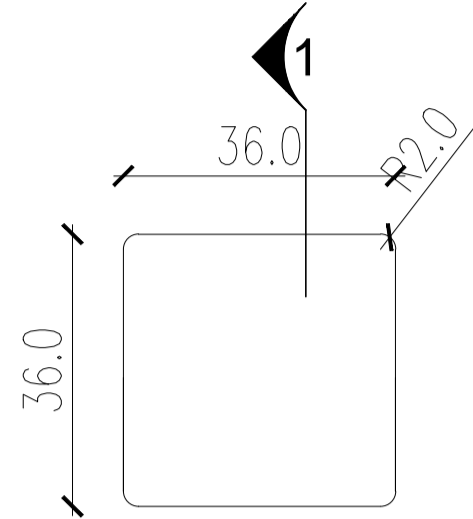

6 חלקים נפרדים הניתנים להצבה בעיגול!
סיומת גרוגב בכל החיבורים ברהיט

כל הרהיט לוח מלמין בחיפוי פורמיקה
בגוון 4950 דובדבן מדרה
של חברת מזונית

סה"כ 12 מקומות ישיבה

חזית א

חזית ב

חתך 1-1

מבט על

פנים ההדום בנוי מעץ סנדייג'