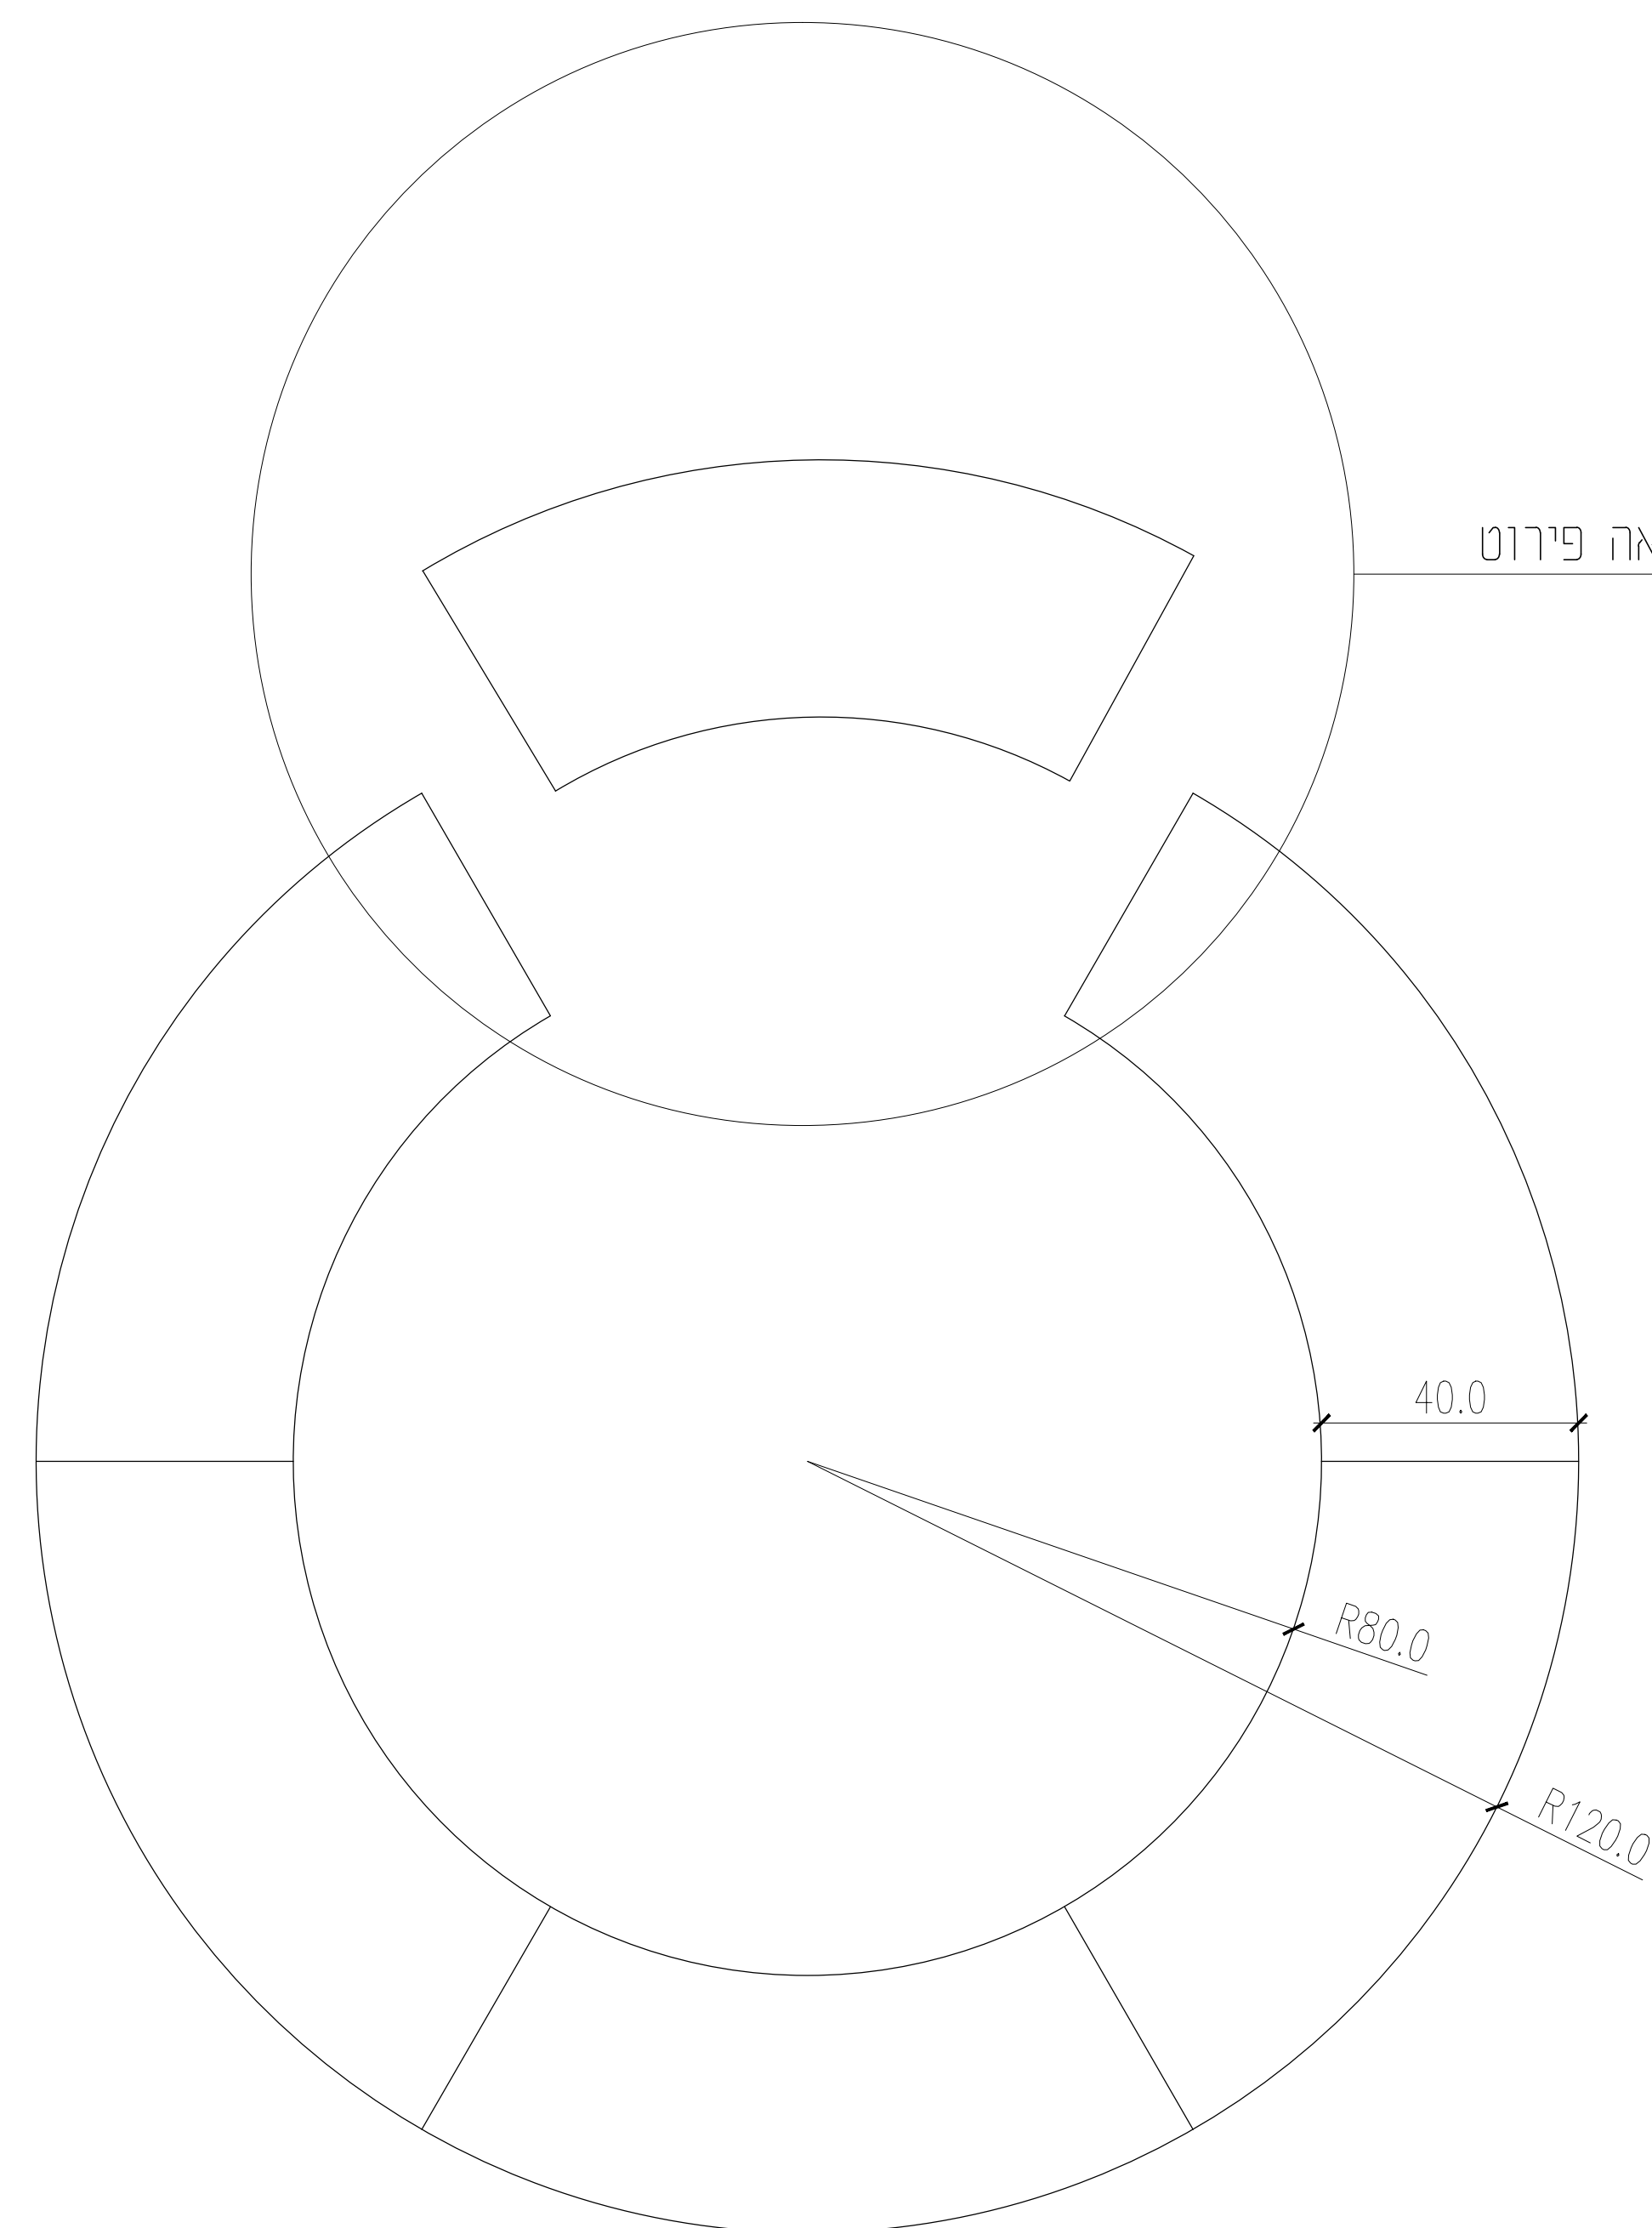

6 חלקים נפרדים הניתנים להצבה בעיגול!
סיומת גרוגב בכל החיבורים ברהיט

כל הרהיט לוח מלמין בחיפוי פורמיקה
בגוון 4950 דובדבן מדרה
של חברת מזונית

סה"כ 12 מקומות ישיבה

חזית א

חזית ב

חתך 1-1

מבט על

פנים ההדום בנוי מעץ סנדייג'