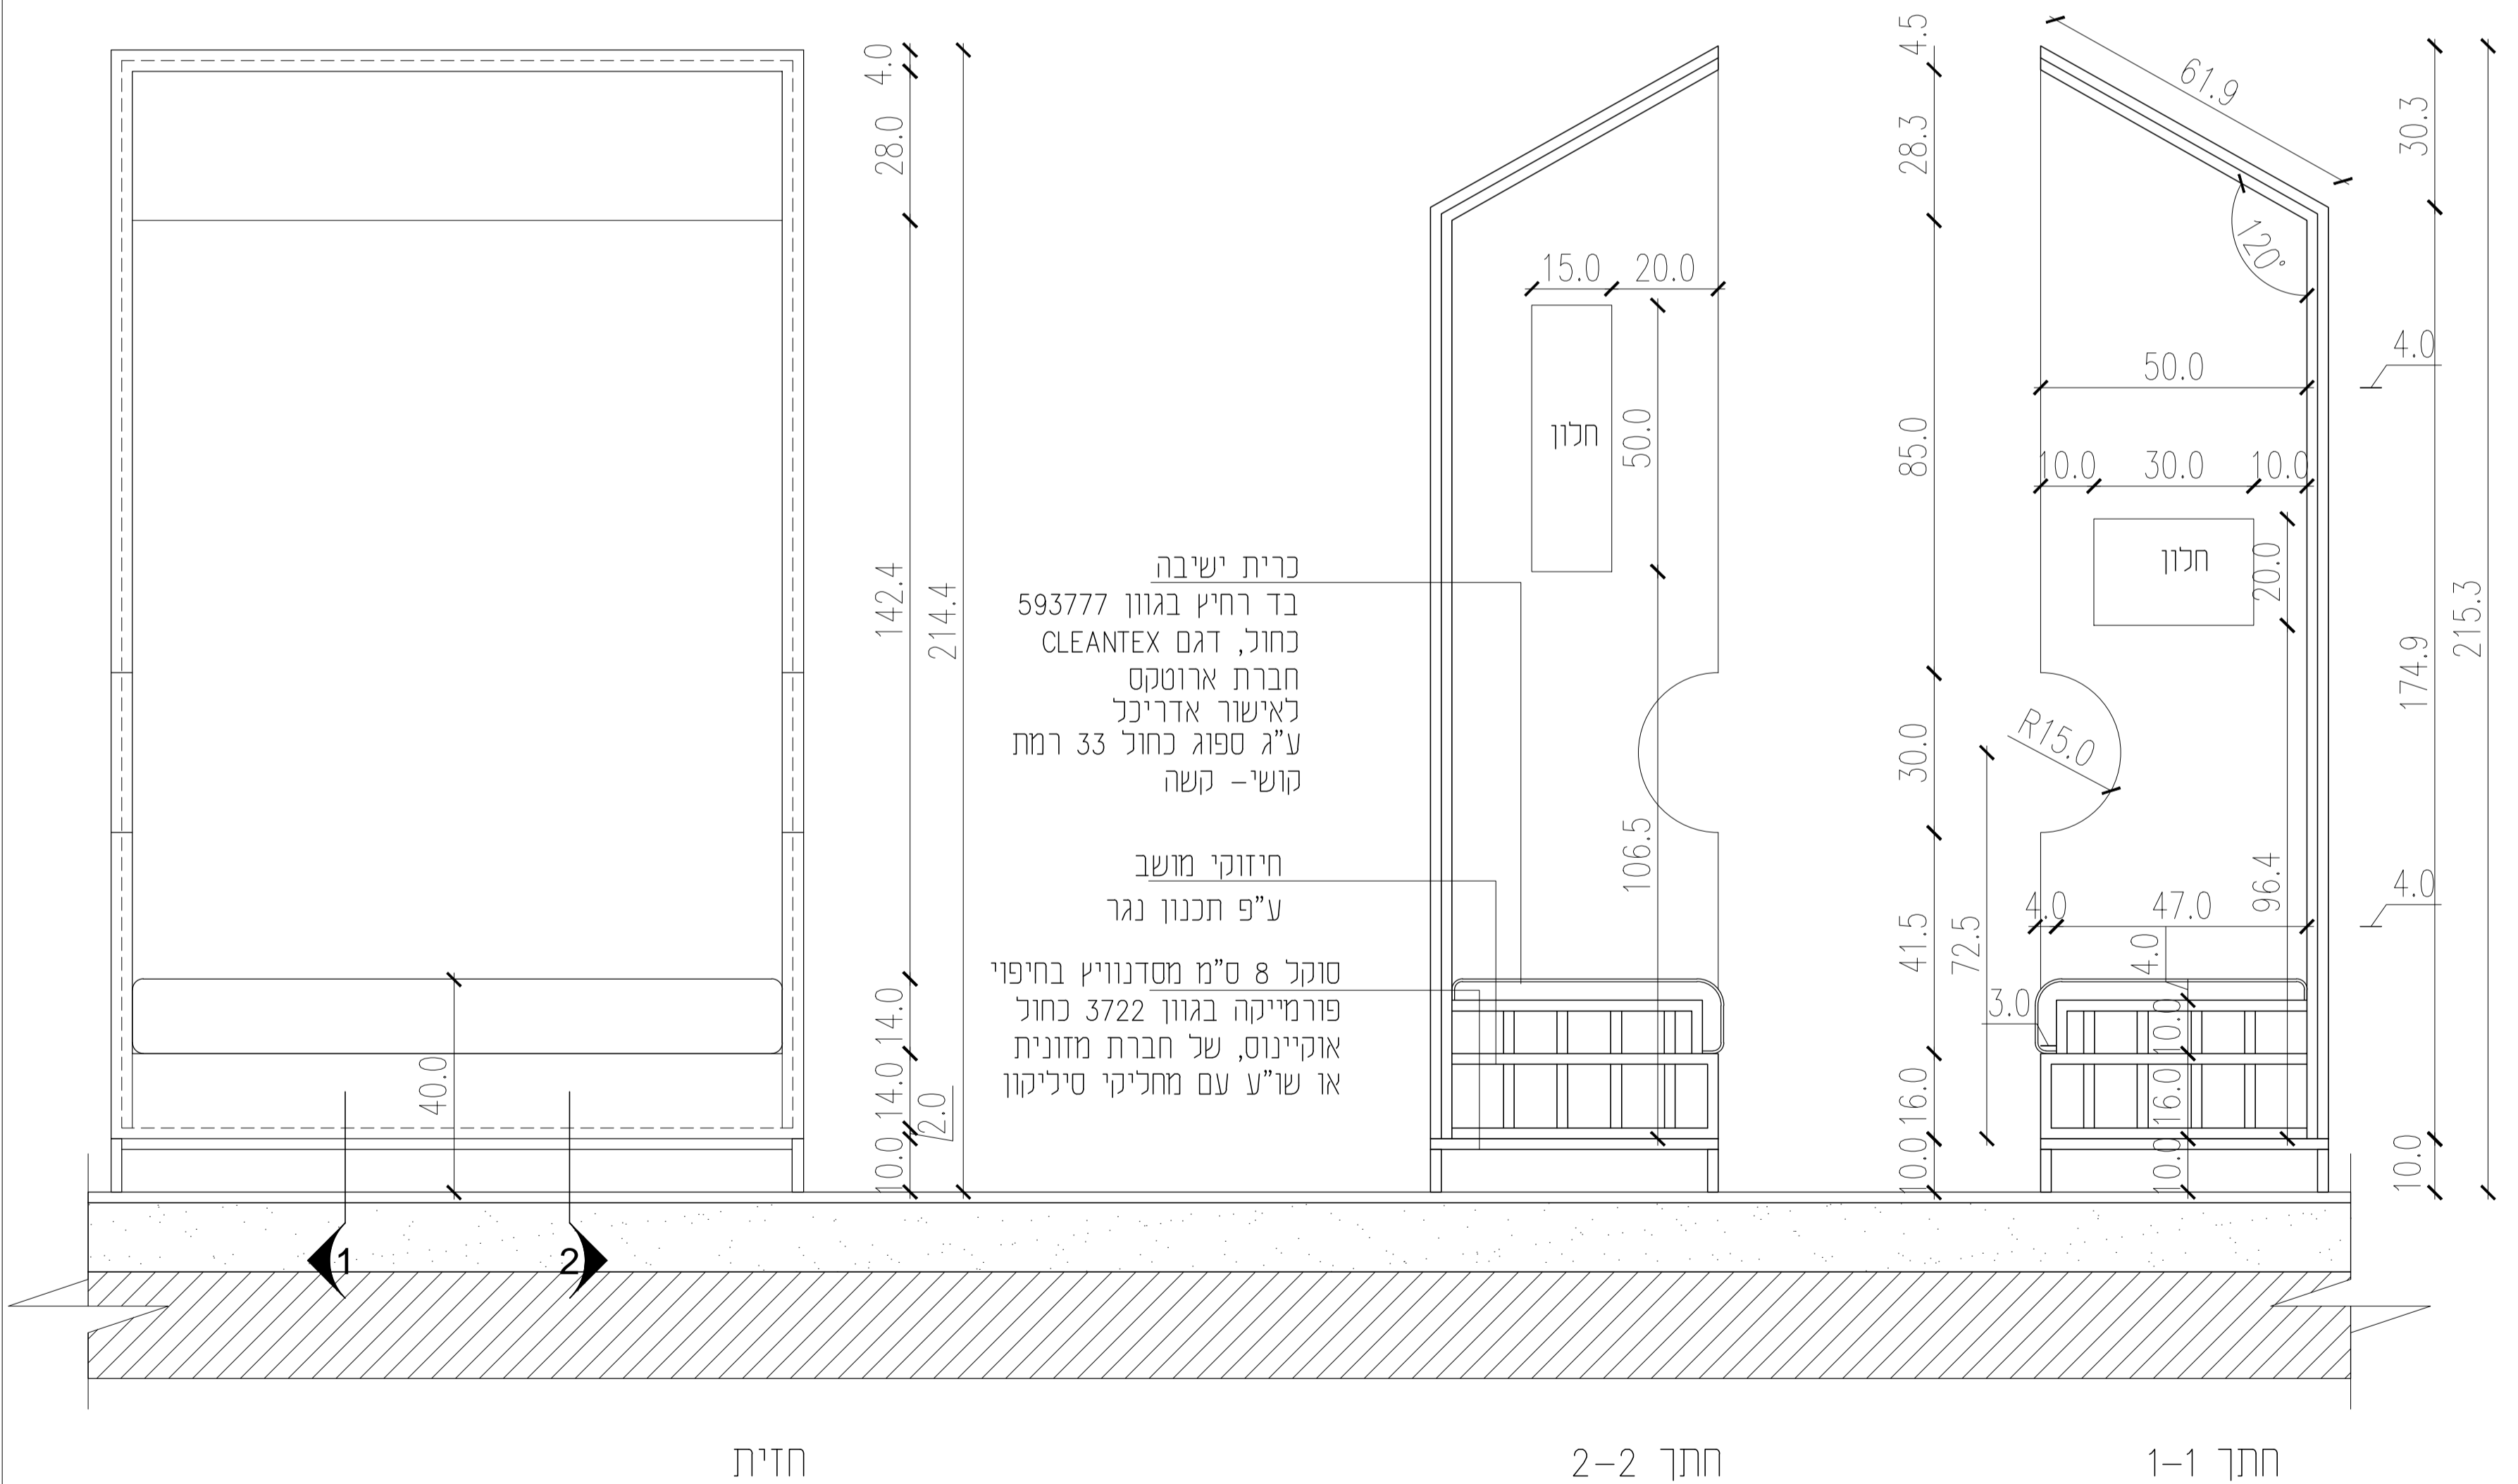

הערה: סיומת גרונג בפורמיקה - בכל החיבורים הרהיט

כל הרהיט לוח מלמין בגוון לבחירת אדריכל - לפי מקרא:

לוח מלמין כפול בגוון 4400 הרדוף של חברת מזונית או שר"ע

לוח מלמין כפול בגוון 4400 הרדוף של חברת מזונית או שר"ע

לוח מלמין כפול בגוון 3722 כחול אוקיינוס של חברת מזונית

+ Architects

054-4989696
054-4307857
03-6814285
31 Ha'shuk st. Tel-Aviv
studio@ronfleisher.co.il

מרכז מדע
ירוחם

אלמנט בית נייד

☐ לביצוע	☐ למכרז	☐ לאישור	☒ לעיון
מהדורה 1		שם הקובץ:	
עדכון אחרון: 10.07.2019		קנ"מ:	1:10