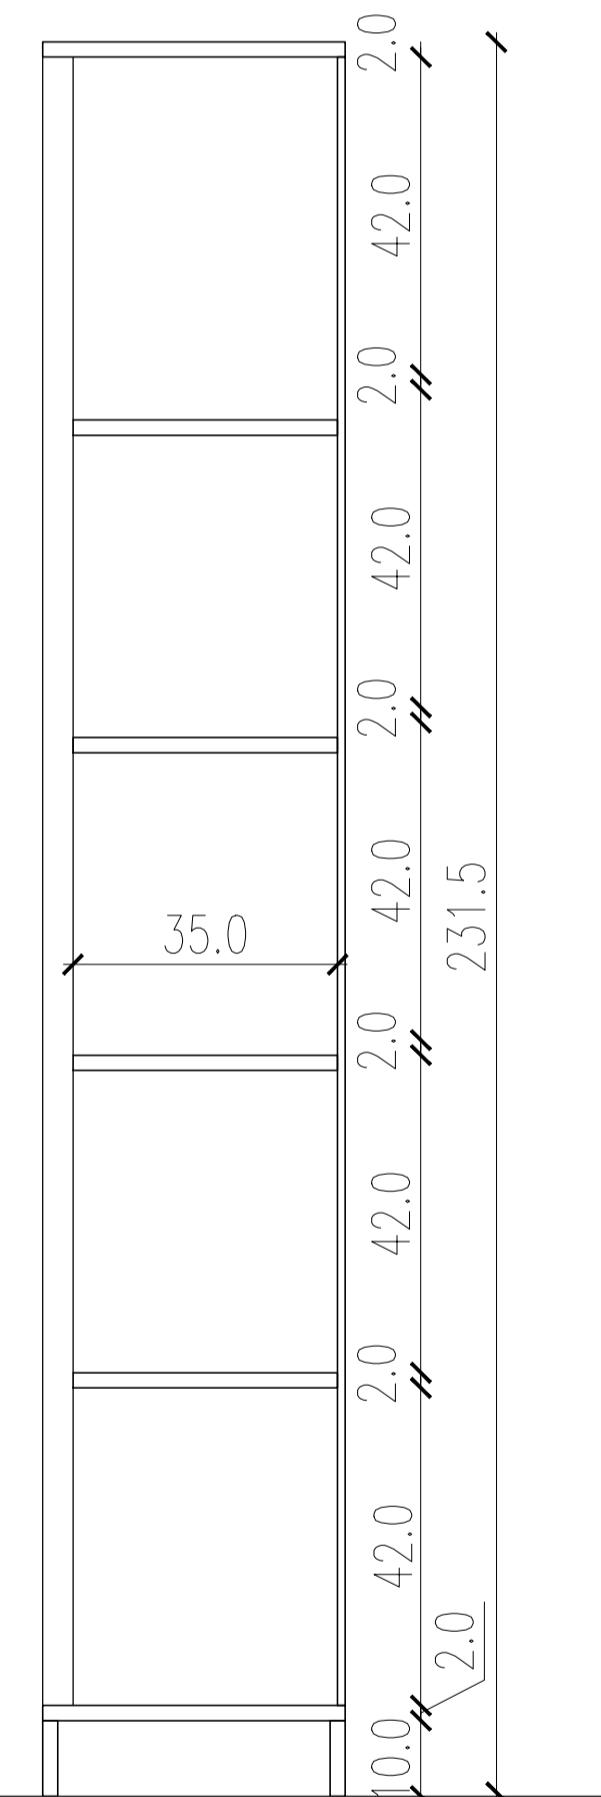

כל הארון מלבד הסוקל
ממלמין בגוון 3533 אדום
של חברת מזונית או שו"ע
קנטים בגוון הארון - לאישור אדריכל

סוקל 10 ס"מ
בכו 0
מסנדוויץ בחיפוי פורמיקה
בגוון 3533 אדום
של חברת מזונית או שו"ע
לפי פרט נפרד

חזית

חתך 1-1

+ Architects

054-4989696
054-4307857
03-6814285
31 Ha'shuk st. Tel-Aviv
studio@ronfleisher.co.il

מרכז מדע
ירוחם

ארון פופים 3 שורות

לביצוע

למכרז

לאישור

לעיון

מהדורה 1

שם הקובץ:

10.07.2019 עדכון אחרון:

1:10

קנ"מ: