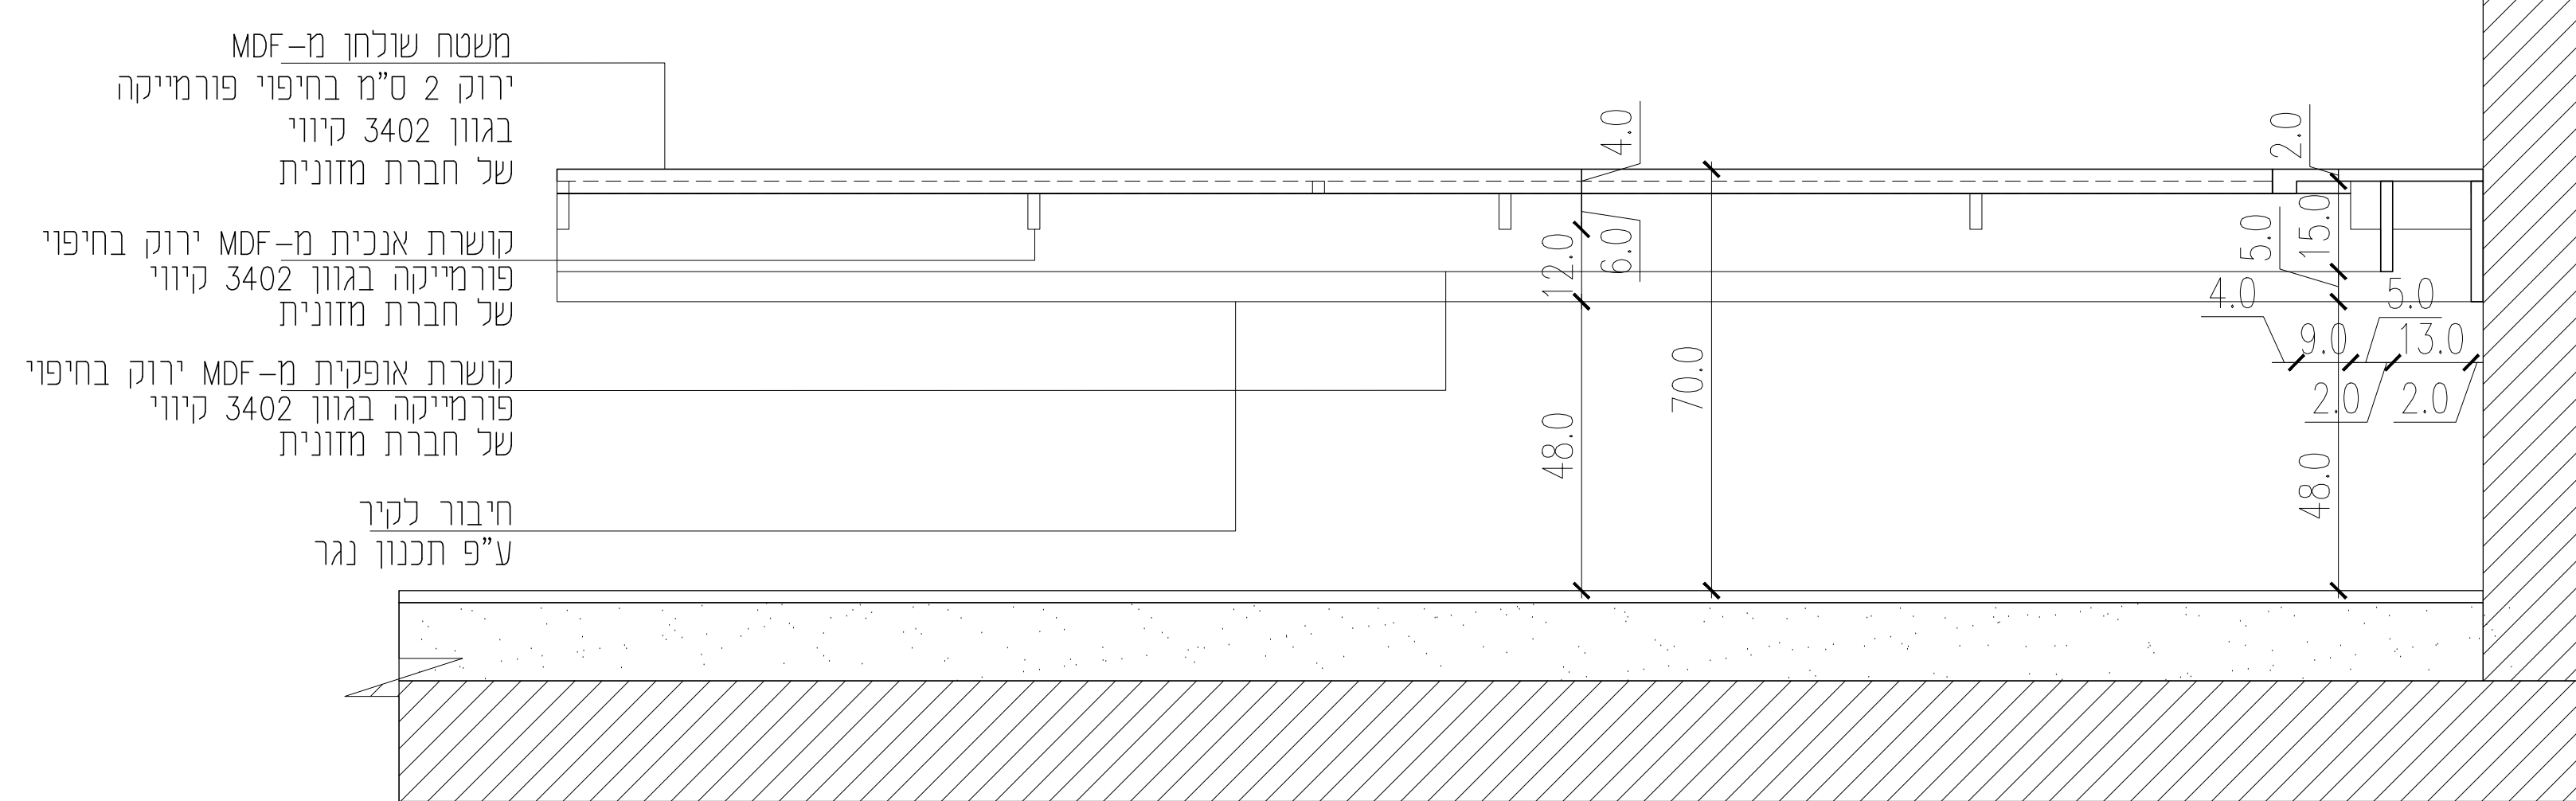

חתך 1-1

תכנית

חזית

לוח מחורר בעובי 195.0
מחורר נעשית לתלית
כלי עבודה
לאשר אדריכל

פרזול: כפי נספח תגמירים

גמר: כפי נספח תגמירים

חתך 1-1

חזית