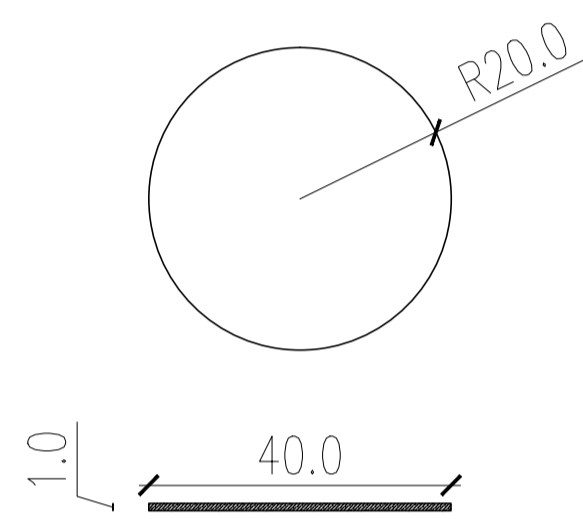

קנ"מ: 1:10 עדכון אחרון: 10.07.2019

תאור הרהיט:

הדום מרופד עם משטח עבודה

פרזול: לפי נספח תגמירים

גמר: לפי נספח תגמירים

דגם עגול

דגם מרובע

מבט על