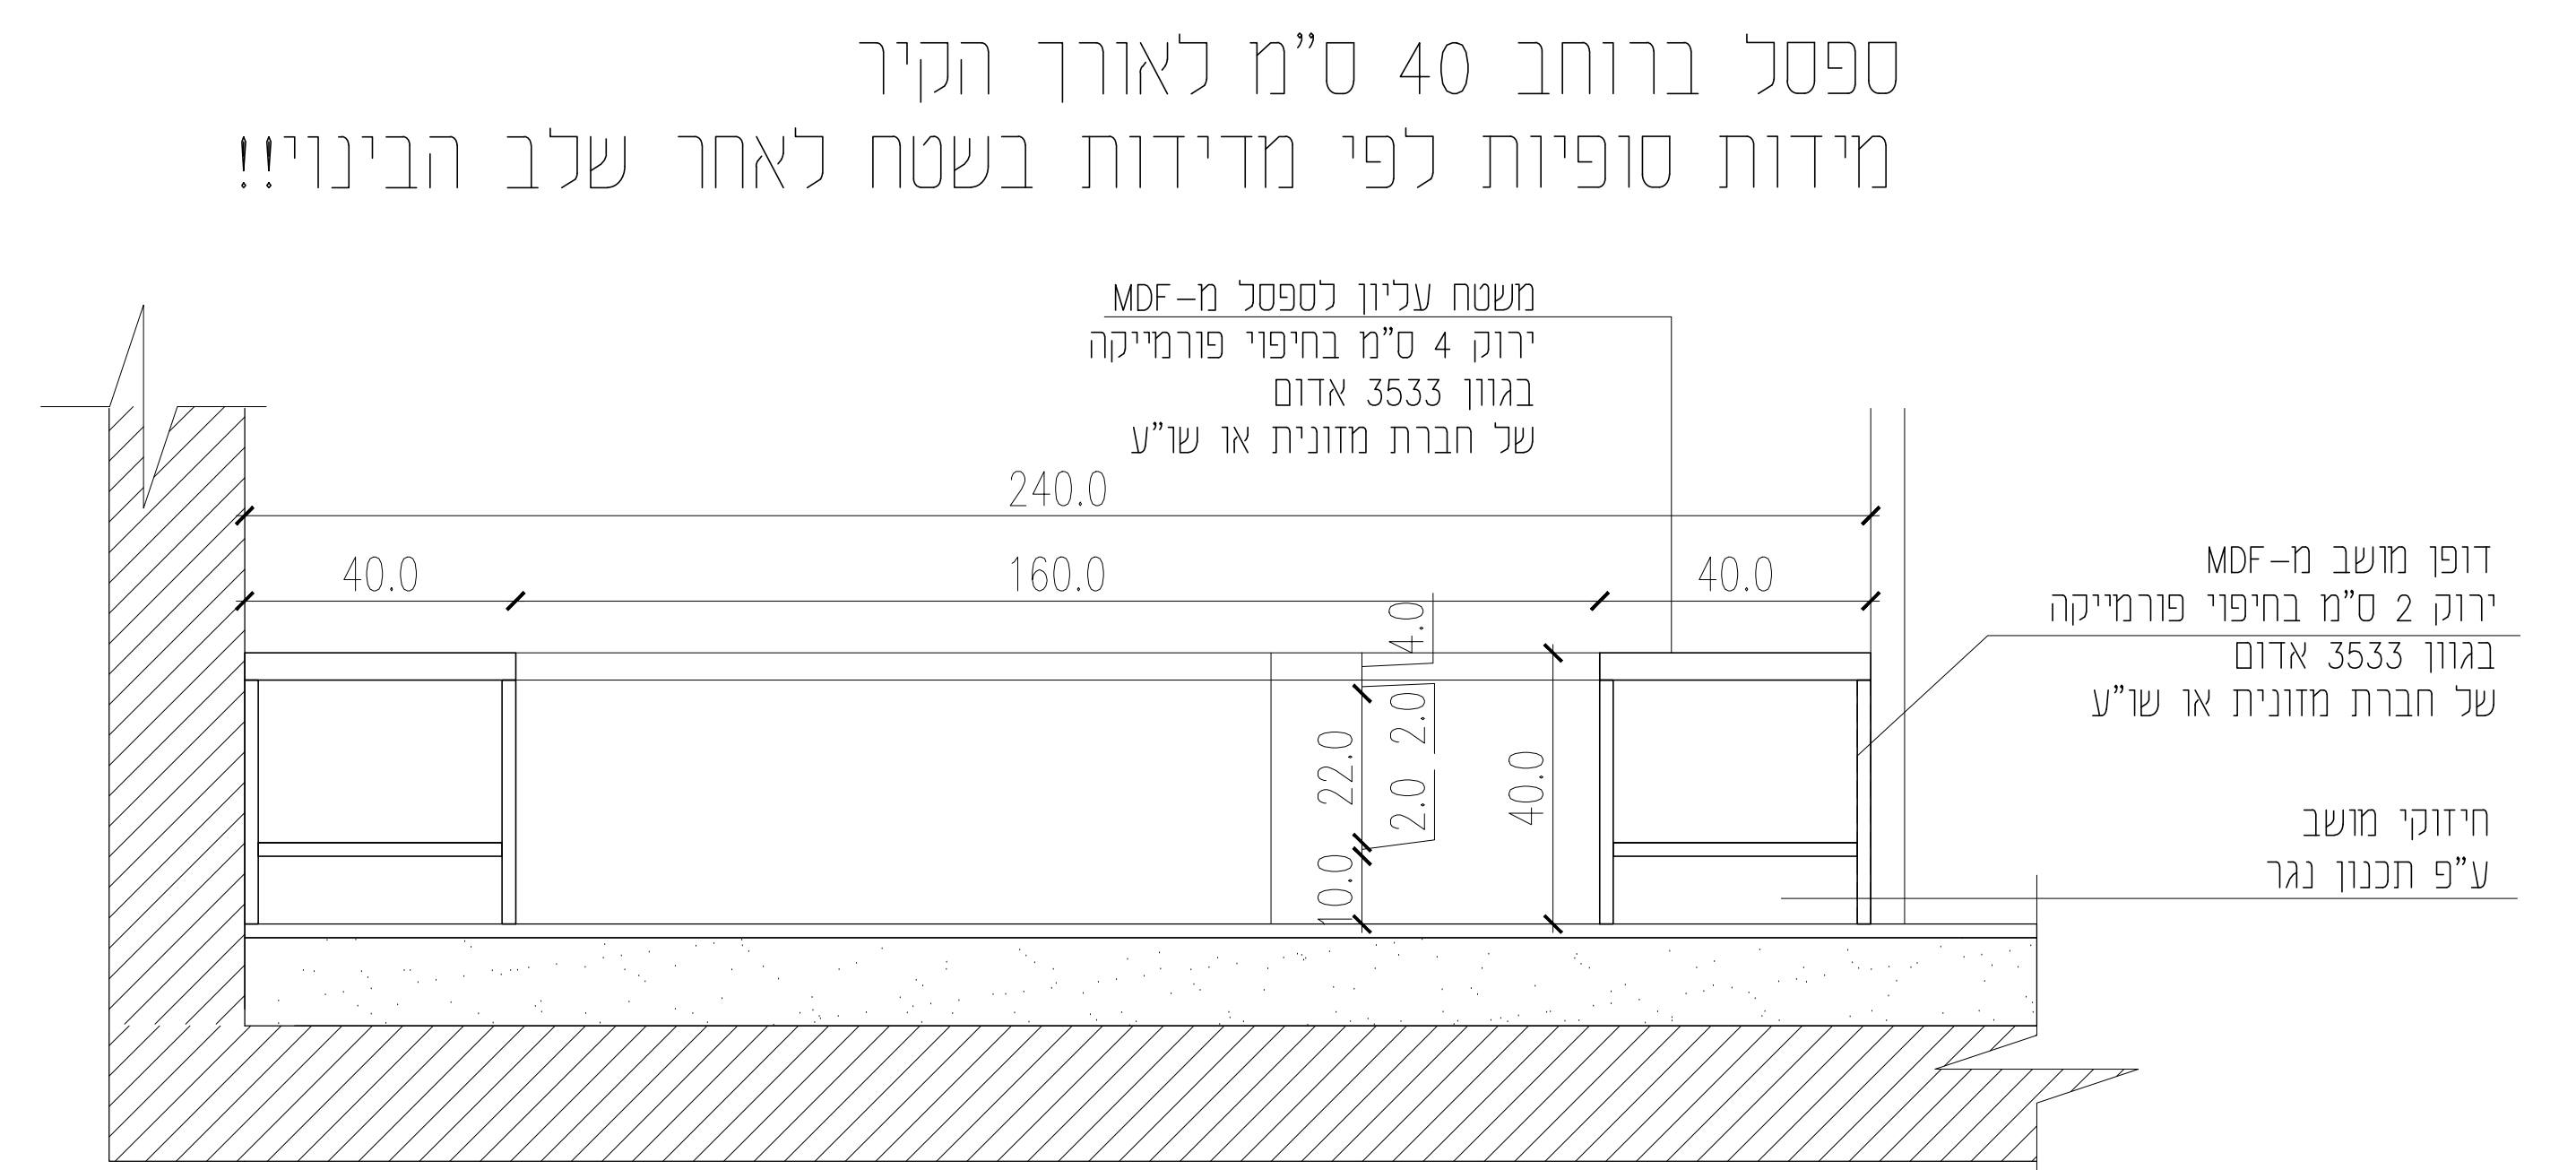

חתך 1-1

+ Architects

054-4989696
054-4307857
03-6814285
31 Ha'shuk st. Tel-Aviv
studio@ronfleisher.co.il

מרכז מדע
ירוחם

ספסל לאורך קיר ממ"ד

☐ לביצוע	☐ למכרז	☐ לאישור	☒ לבעיון
מהדורה 1		שם הקובץ:	
10.07.2019	עדכון אחרון:	1:10	קנ"מ: