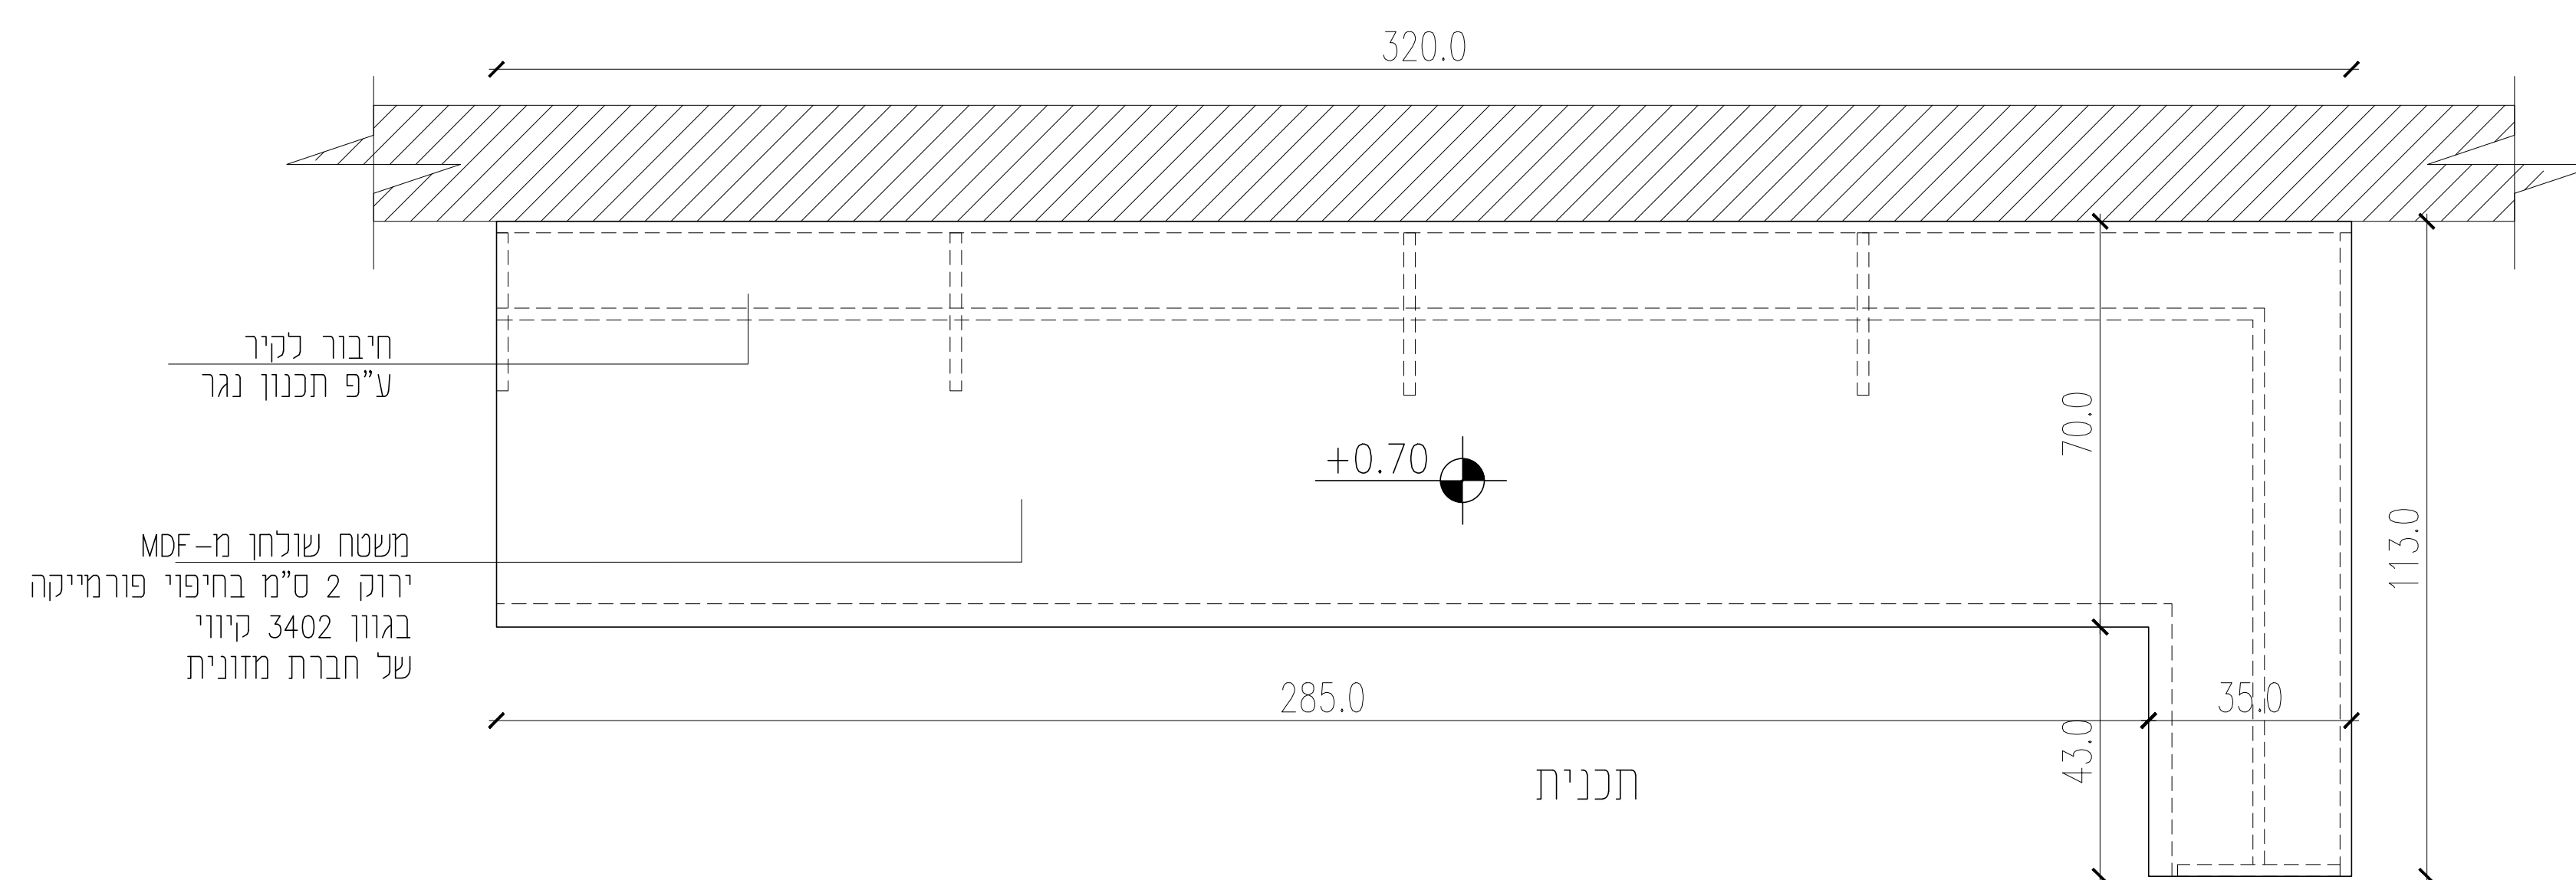

חתך 1-1

תכנית

חזית

לוח מחורר בעובי 195.0
מחורר נעשית לתלית
כלי עבודה
לאשר אדריכל

פרזול: כפי נספח תגמירים

גמר: כפי נספח תגמירים

חתך 1-1

חזית