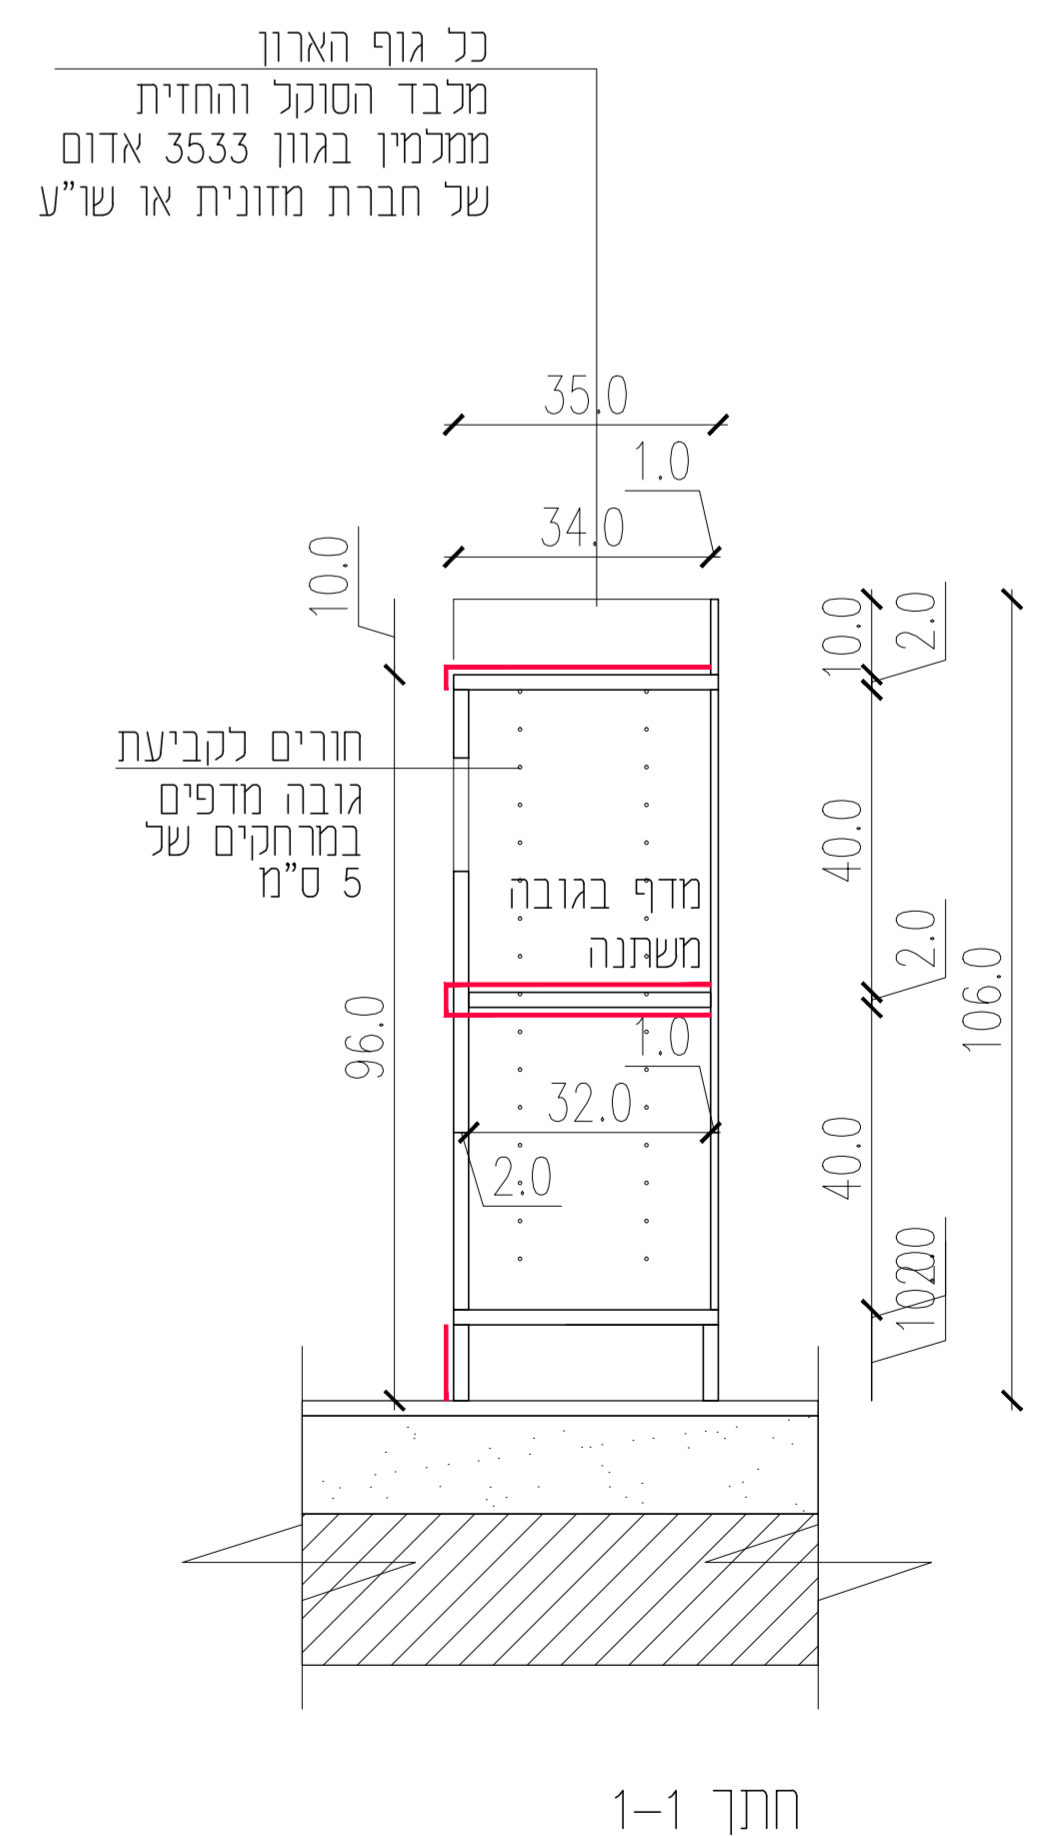

+ Architects
054-4989696
054-4307857
03-6814285
31 Ha'shuk st. Tel-Aviv
studio@ronfleisher.co.il

מרכז מדע
ירוחם

ארון תצוגה נמוך

לביצוע ☐ למכרז ☐ לאישור ☐ ליעיון ☒

מהדורה 1 שם הקובץ:

קנ"מ: 1:10 עדכון אחרון: 10.07.2019