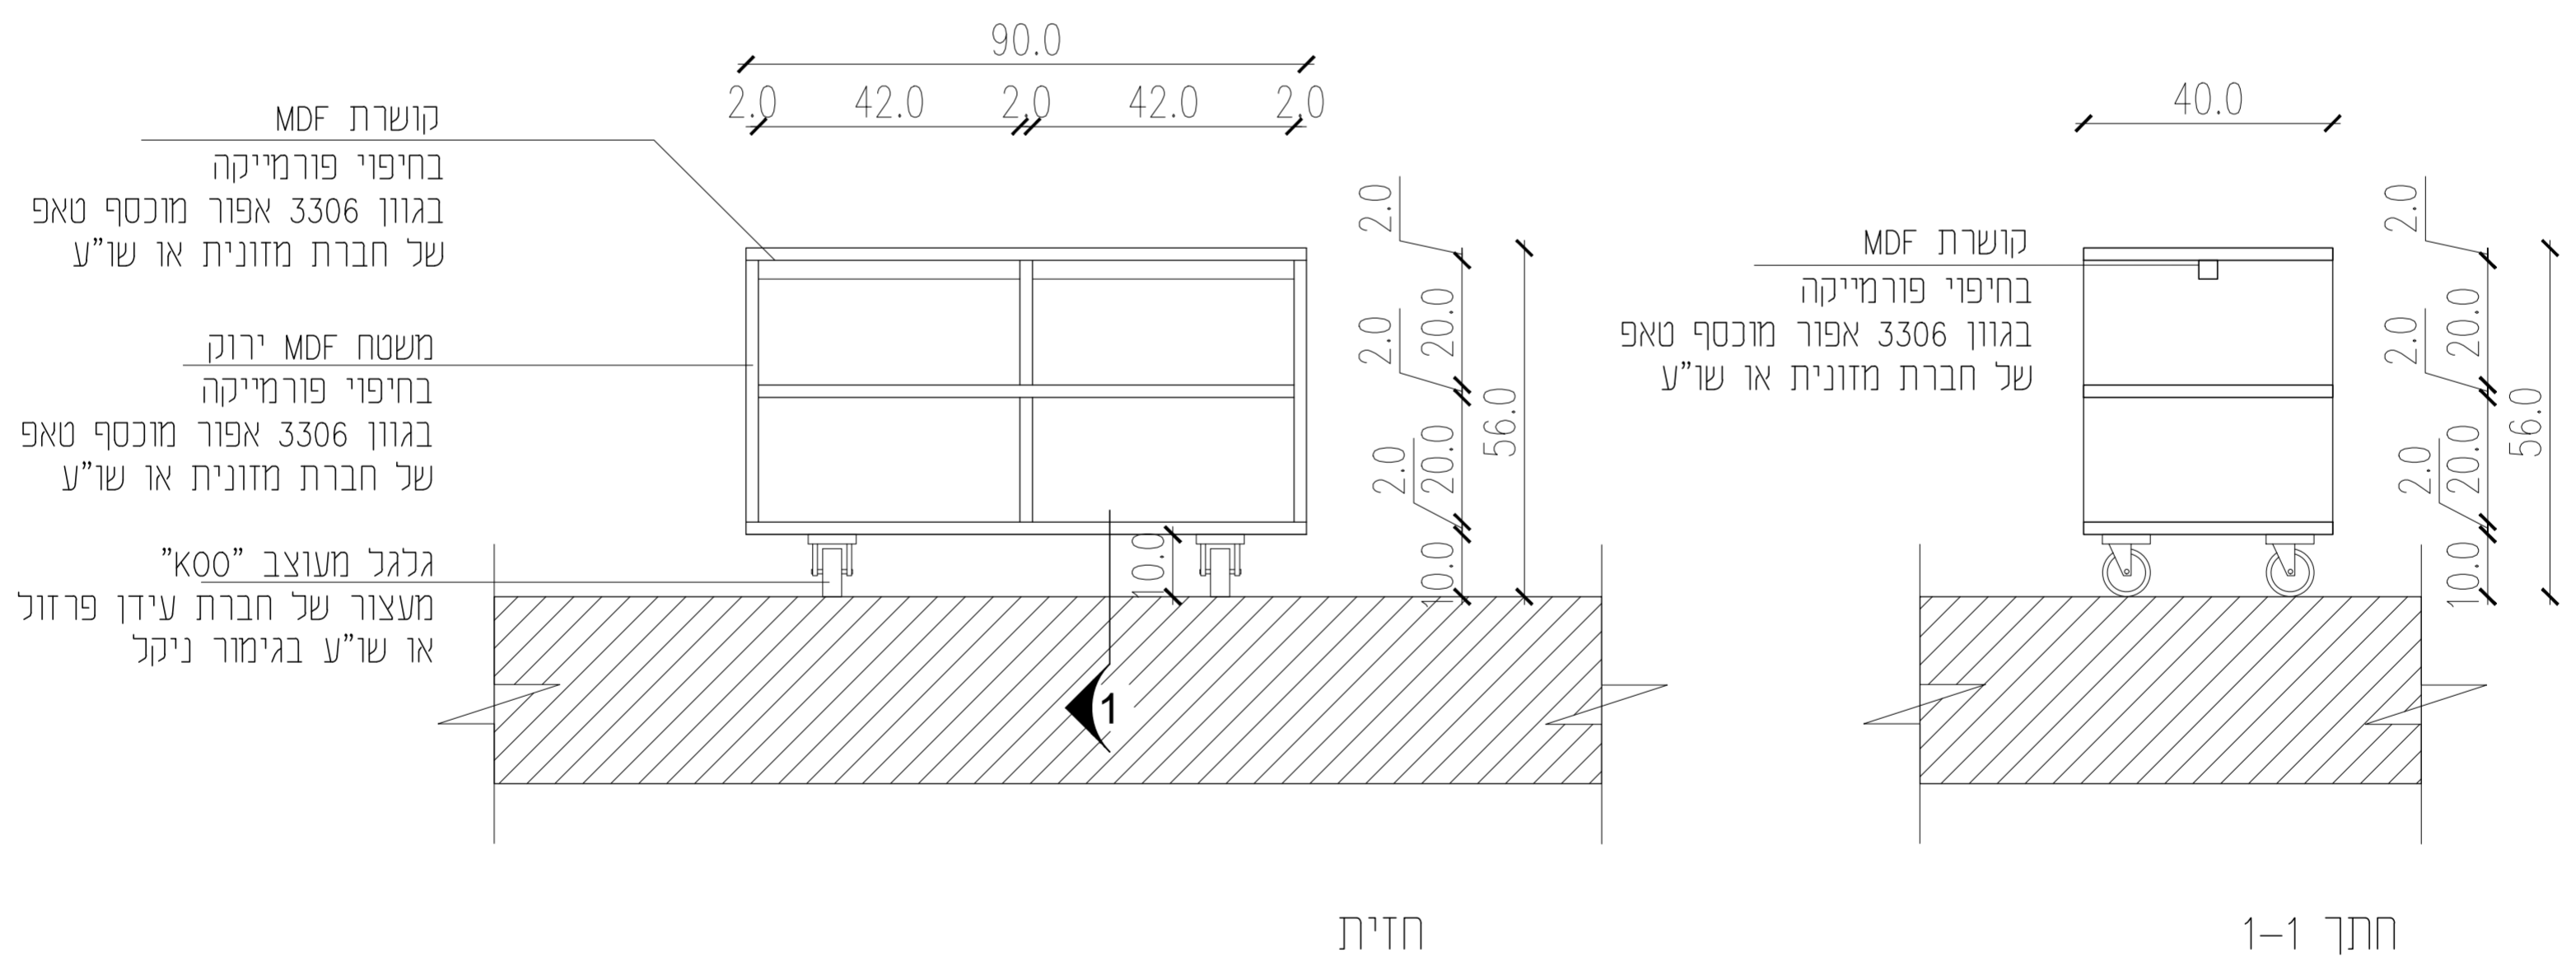

+ Architects
054-4989696
054-4307857
03-6814285
31 Ha'shuk st. Tel-Aviv
studio@ronfleisher.co.il

מרכז מדע
ירוחם

מדפי אחסון לשולחן עבודה

☐ לביצוע	☐ למכרז	☐ לאישור	☒ לעיון
מהדורה 1		שם הקובץ:	
10.07.2019	עדכון אחרון:	1:10	קנ"מ: