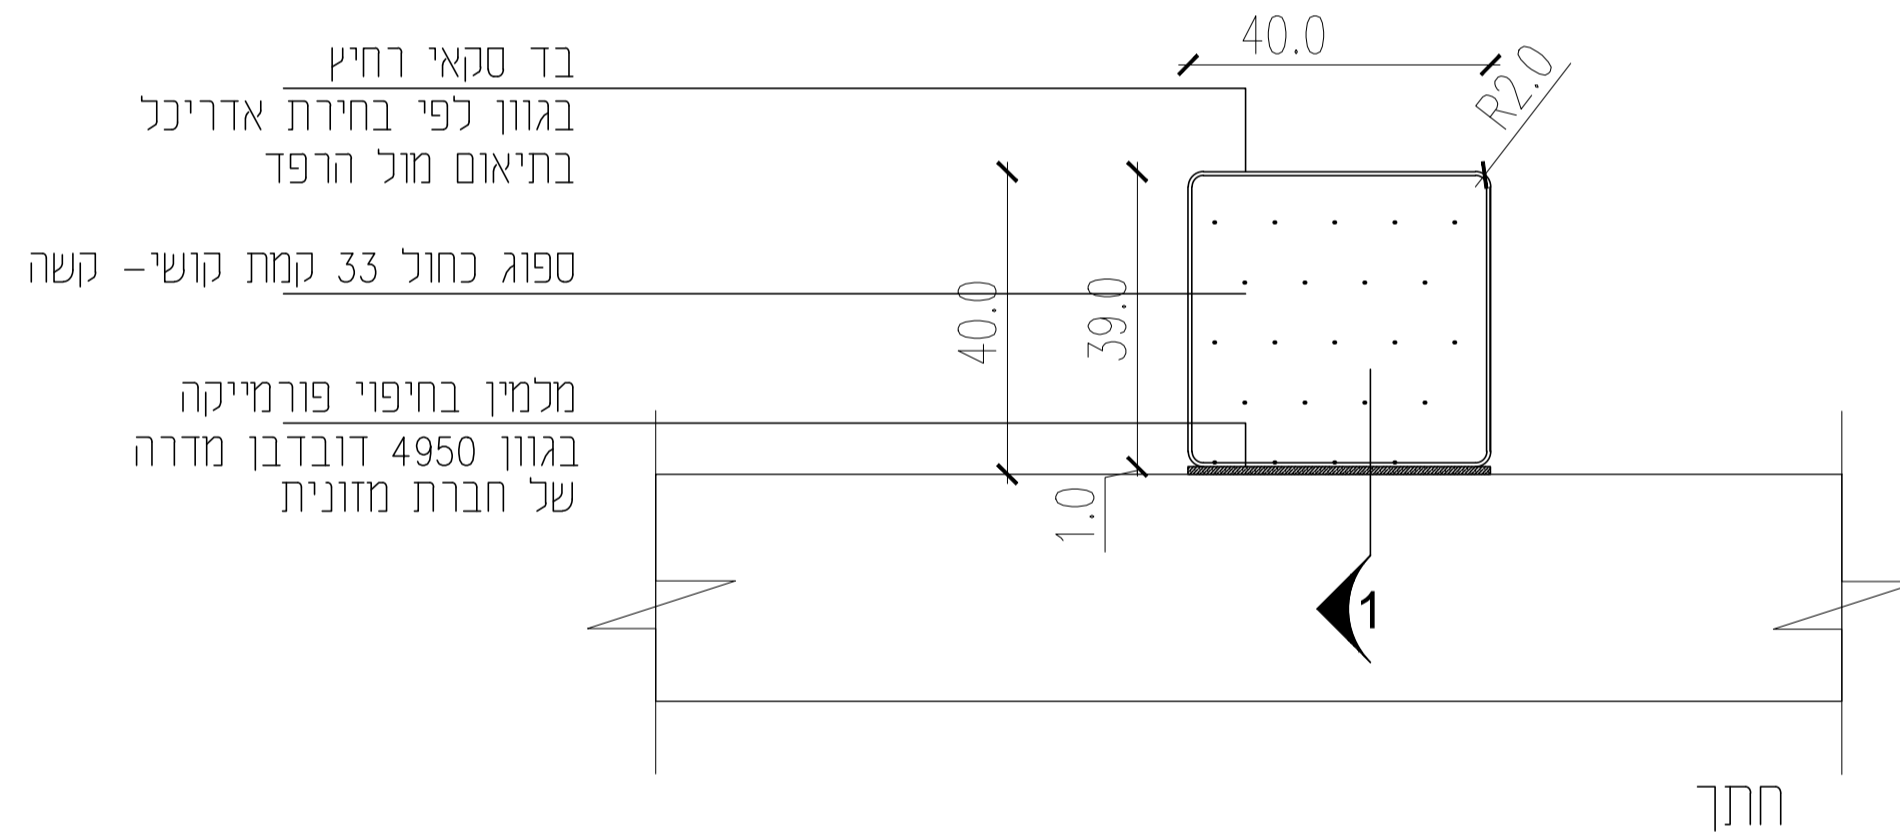

+ Architects

054-4989696
054-4307857
03-6814285
31 Ha'shuk st. Tel-Aviv
studio@ronfleisher.co.il

מרכז מדע
ירוחם

הדום מרופד עם משטח עבודה

לביצוע ☐ למכרז ☐ לאישור ☐ לעיון ☒

מהדורה 1 שם הקובץ:

עדכון אחרון: 10.07.2019 קנ"מ: 1:10