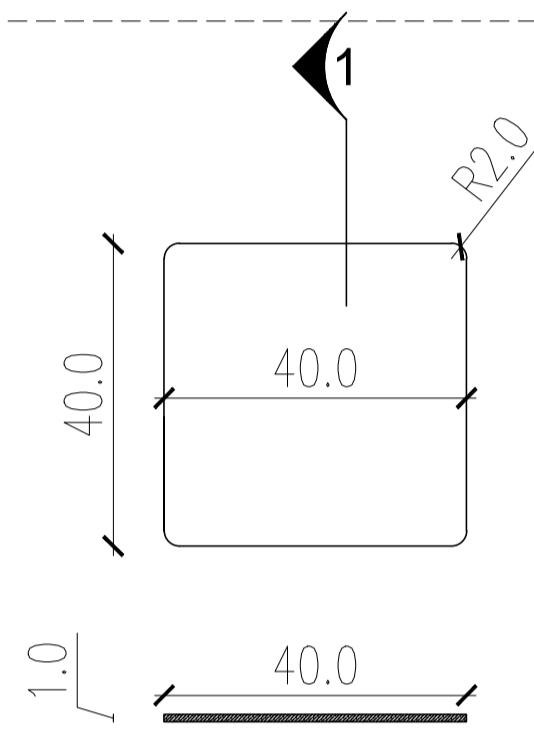

קנ"מ: 1:10 עדכון אחרון: 10.07.2019

תאור הרהיט:

הדום מרופד עם משטח עבודה

פרזול: לפי נספח תגמירים

גמר: לפי נספח תגמירים

דגם עגול

דגם מרובע

מבט על