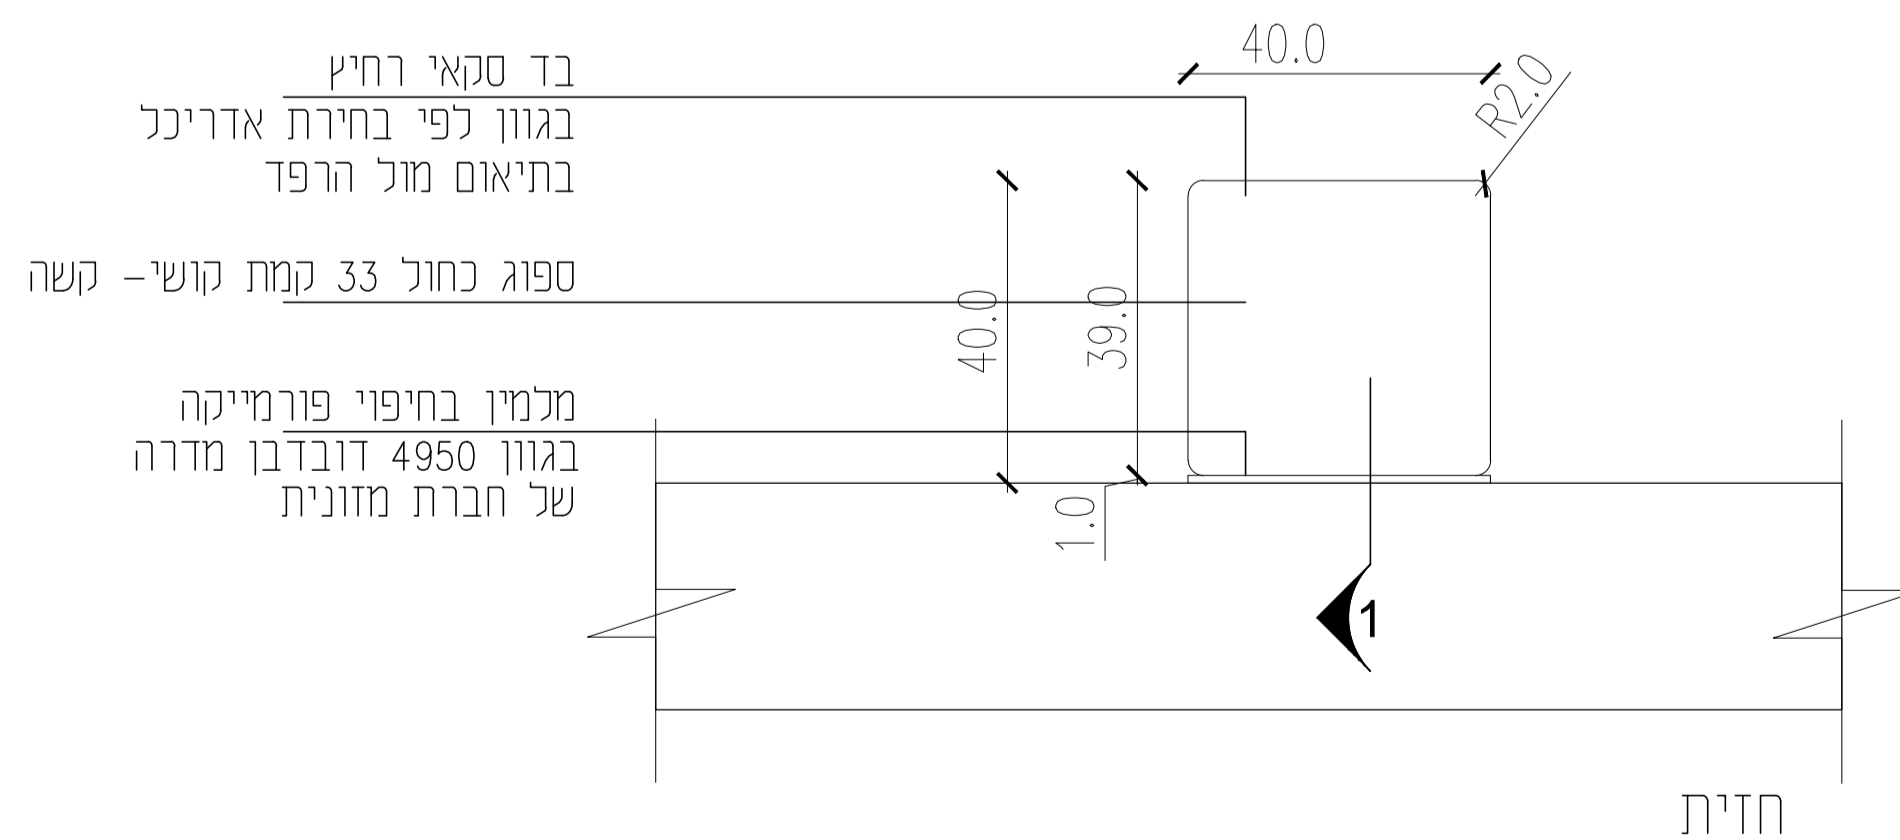

+ Architects

054-4989696
054-4307857
03-6814285
31 Ha'shuk st. Tel-Aviv
studio@ronfleisher.co.il

מרכז מדע
ירוחם

הדום מרופד עם משטח עבודה

לביצוע ☐ למכרז ☐ לאישור ☐ לעיון ☒

מהדורה 1 שם הקובץ:

עדכון אחרון: 10.07.2019 קנ"מ: 1:10