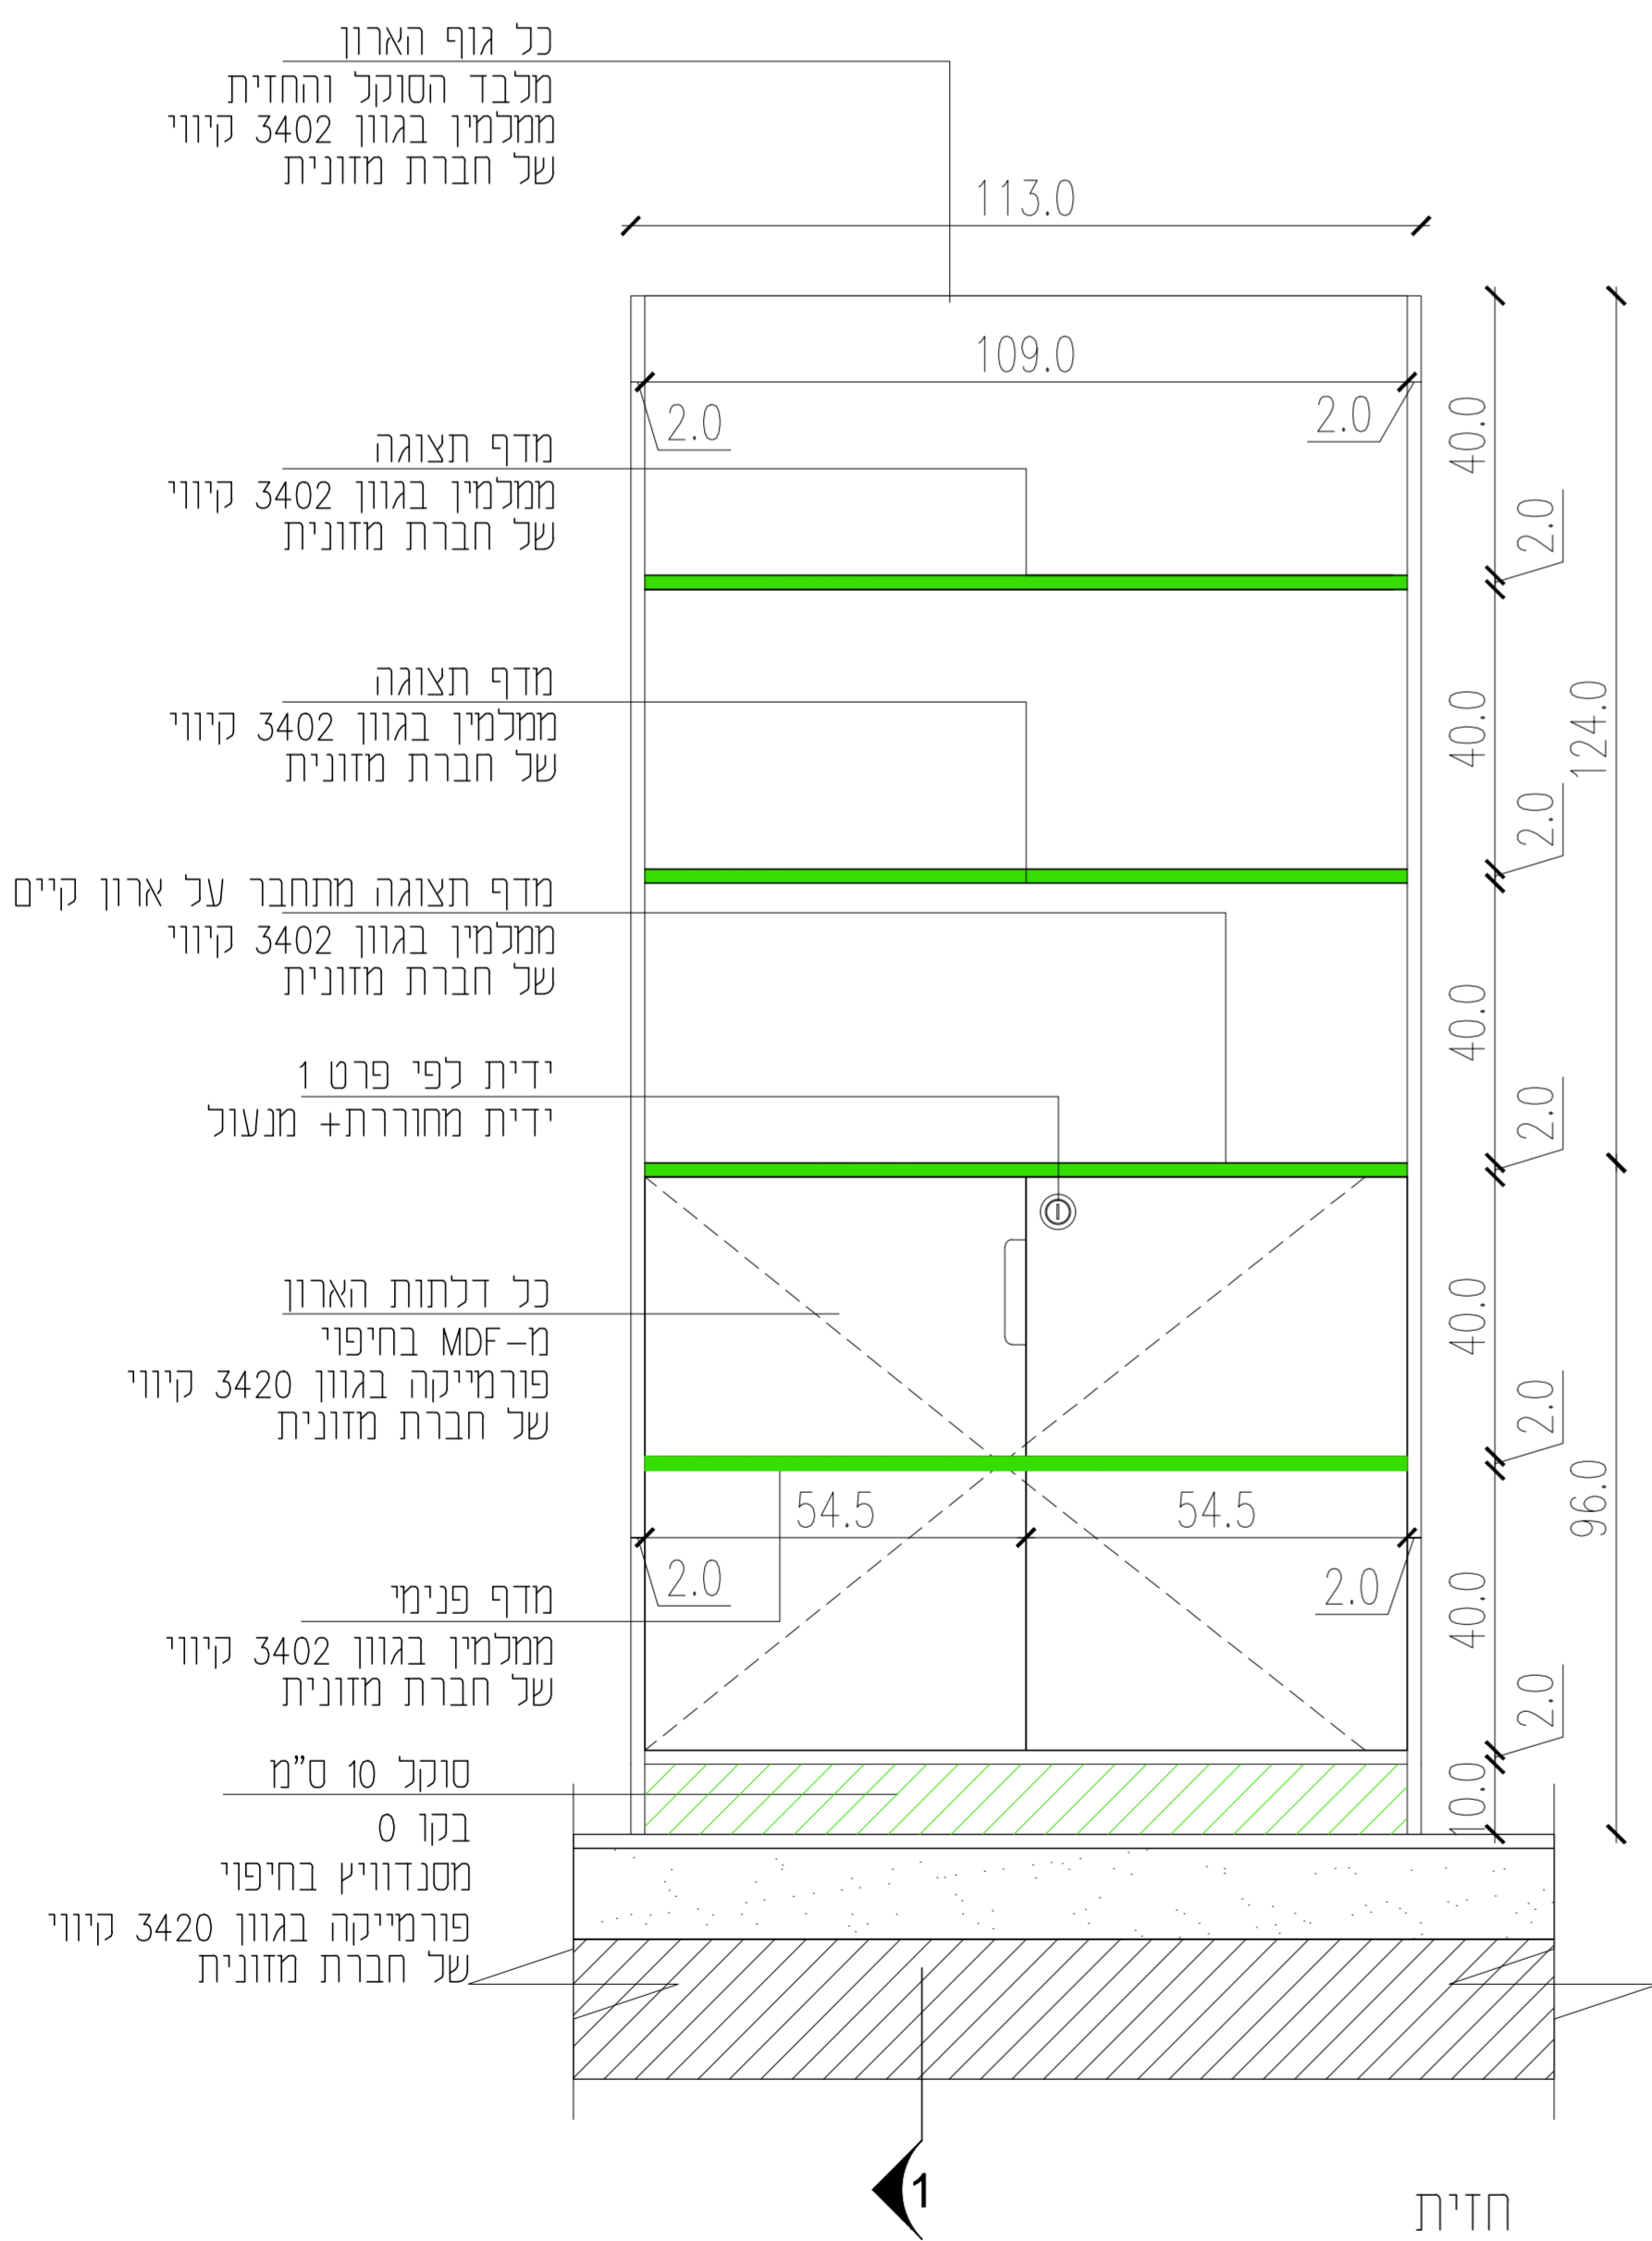

מקרא:

פורמיקה בגוון 3402 קיווי של חברת מזונית

פורמיקה בגוון 3402 קיווי של חברת מזונית

מידות הנישה בה ממוקם הארון יבדקו לפני יצור המדפים - להתאמה מלאה. כל הקנטים בגוון הארון - לאישור אדריכל

חזית

+ Architects

054-4989696
054-4307857
03-6814285
31 Ha'shuk st. Tel-Aviv
studio@ronfleisher.co.il

מרכז מדע
ירוחם

ארון תצוגה

☐ לביצוע	☐ למכרז	☐ לאישור	☒ ליעיון
מהדורה 1		שם הקובץ:	
עדכון אחרון: 10.07.2019		קנ"מ: 1:10