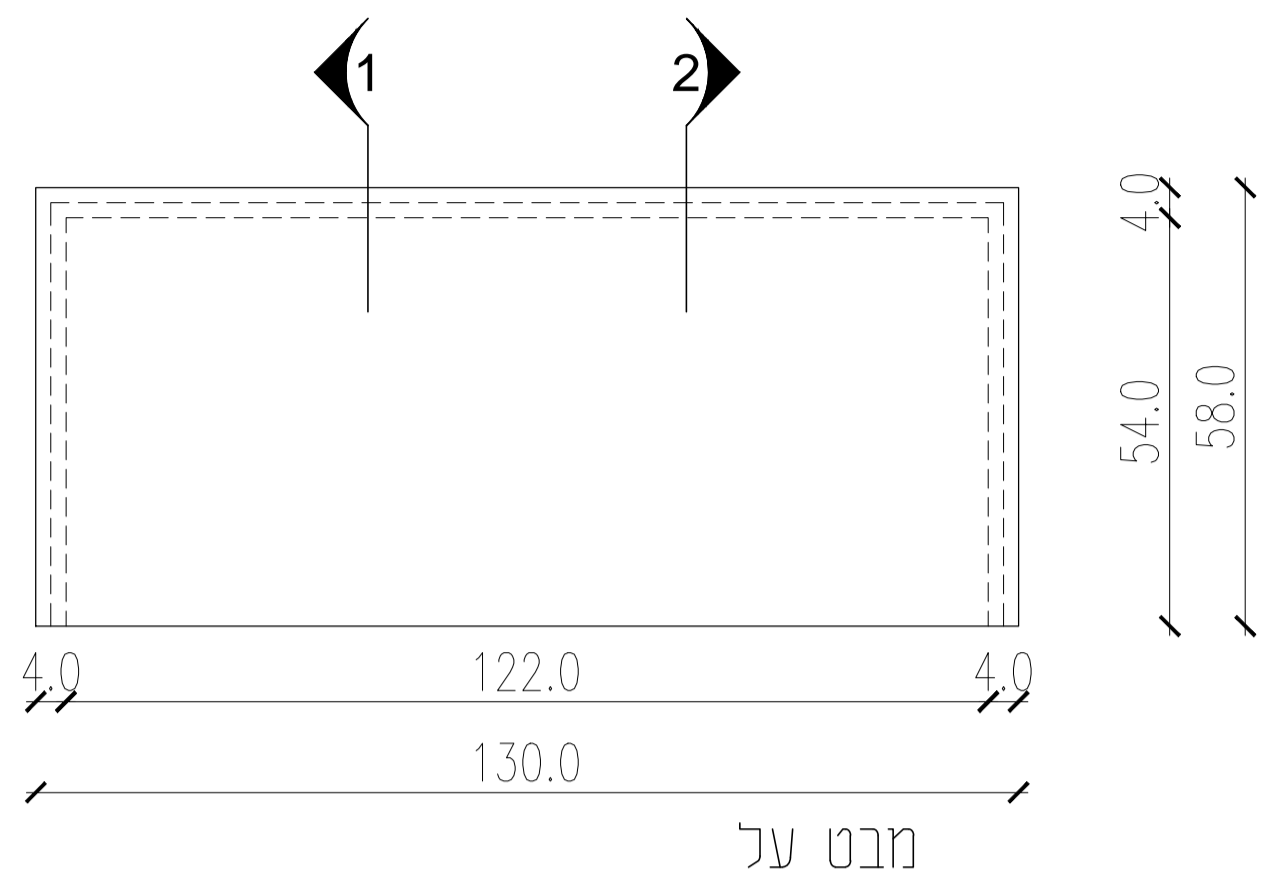

הערה: סיומת גרונג בפורמיקה - בכל החיבורים הרהיט

כל הרהיט לוח מלמין בגוון לבחירת אדריכל - לפי מקרא:

- לוח מלמין כפול בגוון 4400 הרדוף של חברת מזונית או ש"ע
- לוח מלמין כפול בגוון 4400 הרדוף של חברת מזונית או ש"ע
- לוח מלמין כפול בגוון 3246 תכלת סאטיבה של חברת מקור הפורמיקה