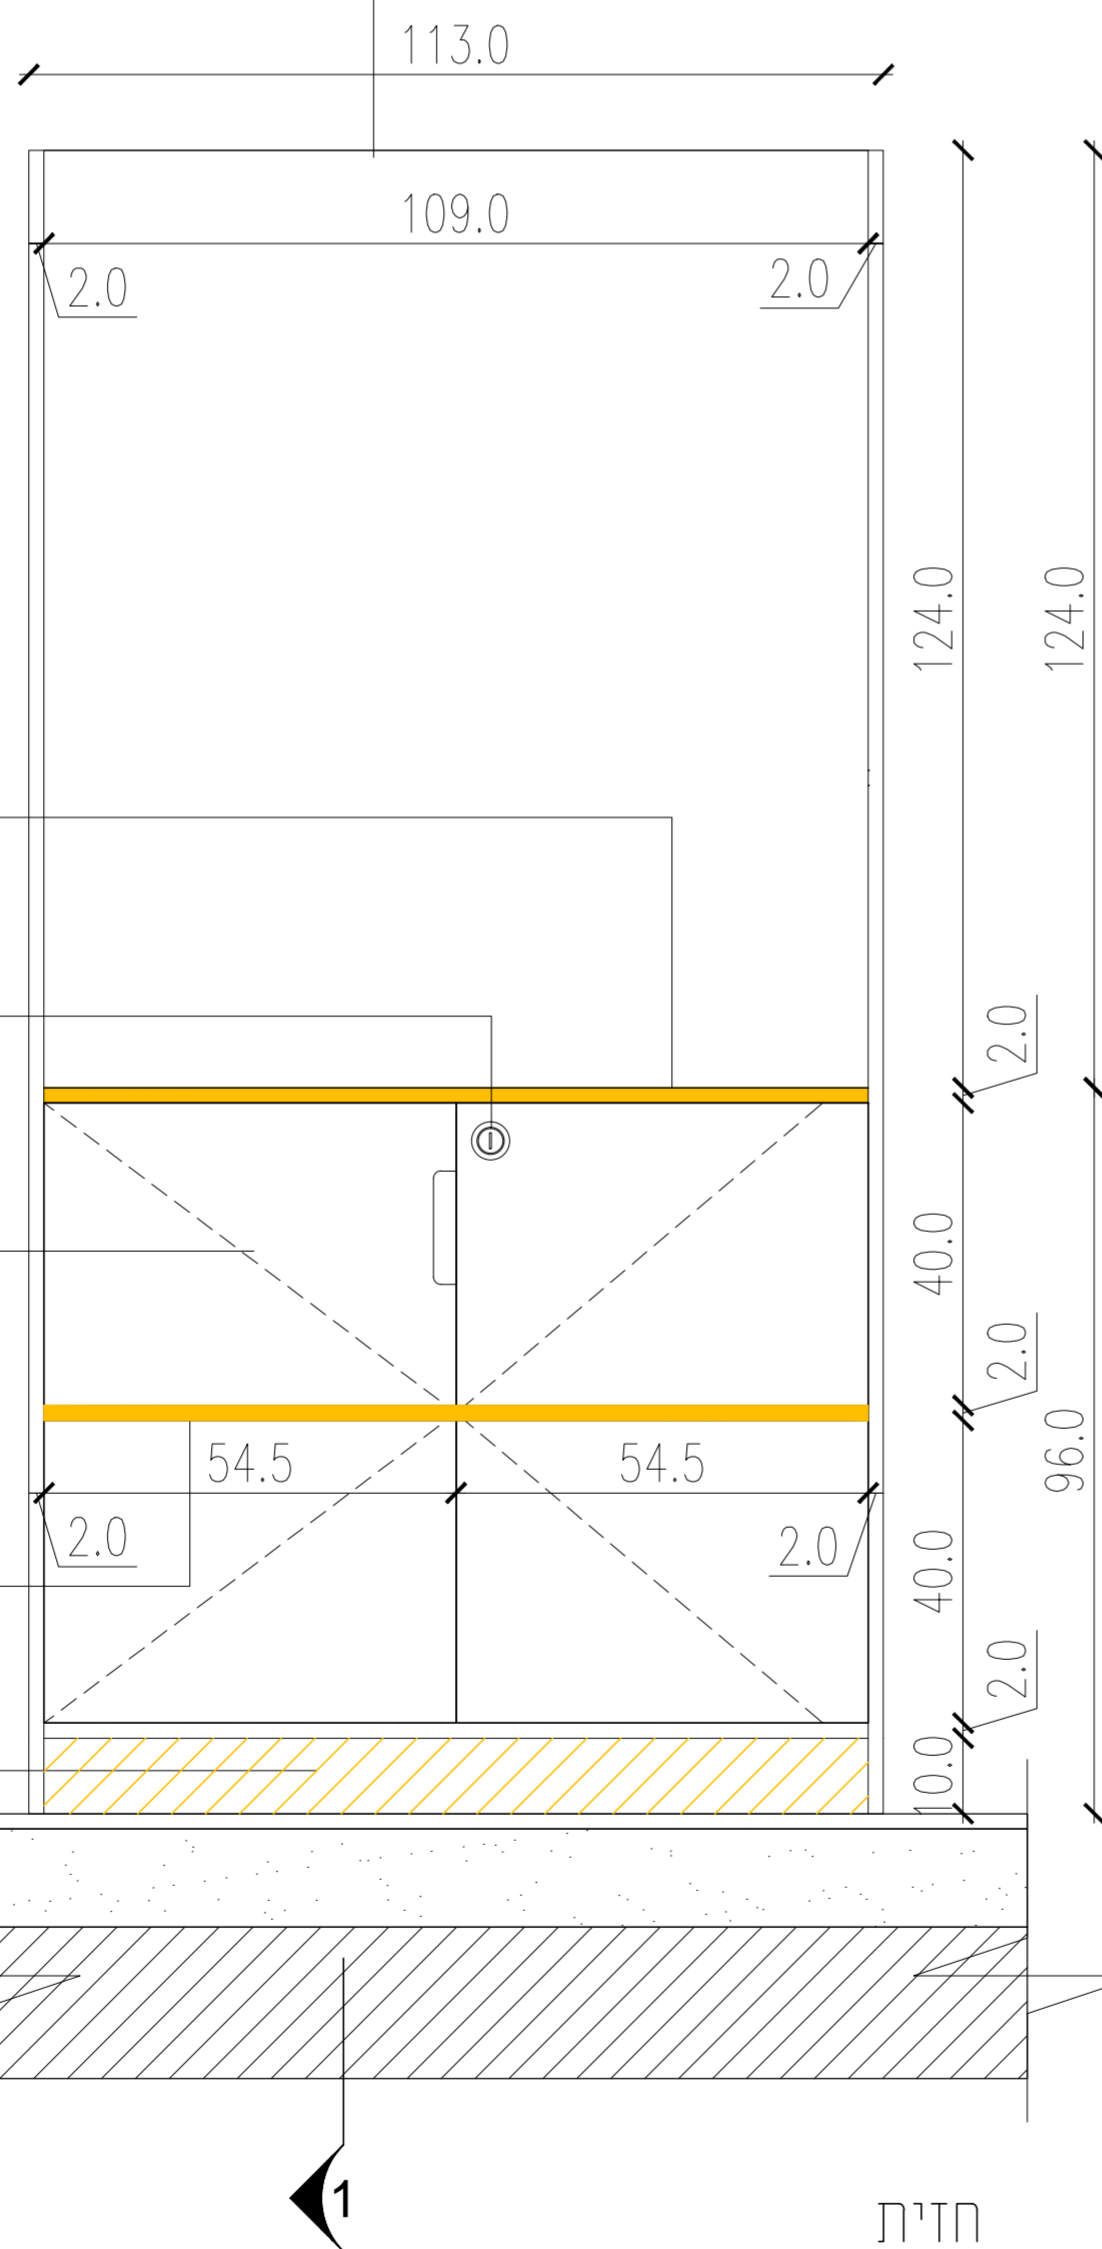

חזית

כל גוף הארון מלבד הסוקל והחזית ממלמין בגוון צהוב SD 2070 של חברת מקור הפורמיקה