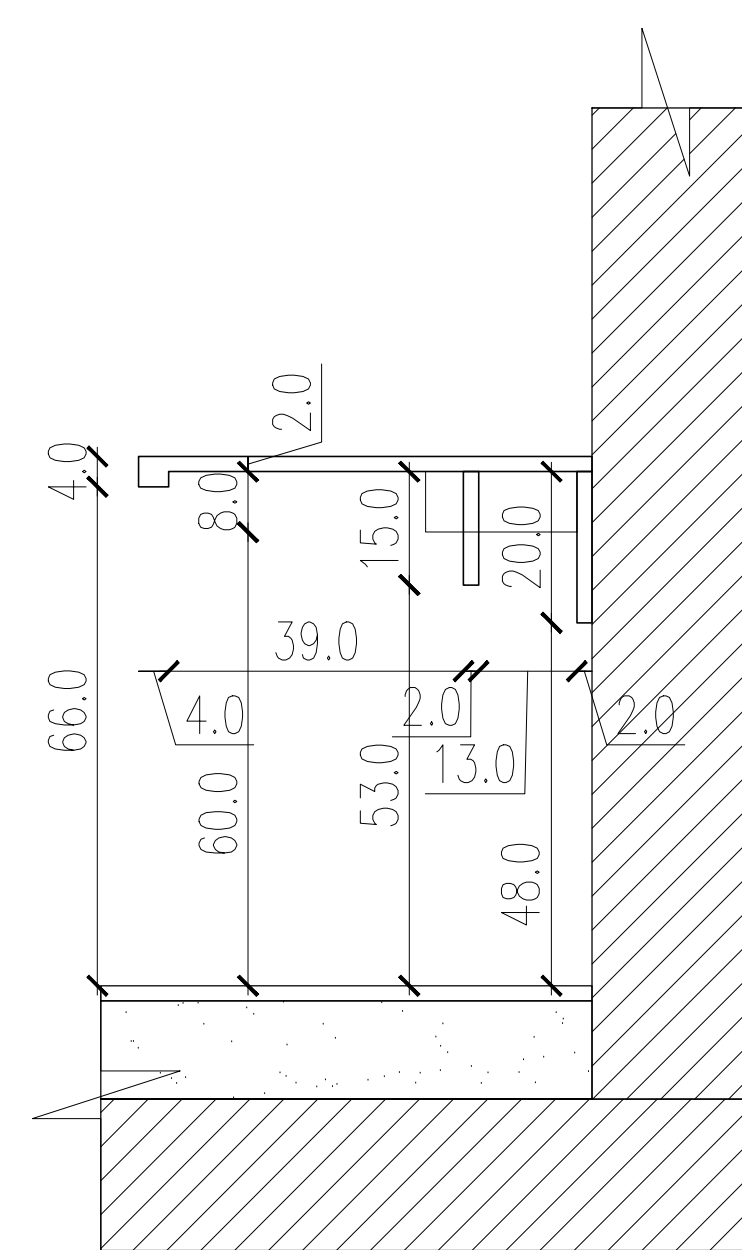

חתך 1-1

תכנית

חזית

לוח מחורר בעובי 195.0
מחורר נעשית לתלית
כלי עבודה
לאשר אדריכל

פרזול: כפי נספח תגמירים

גמר: כפי נספח תגמירים

חתך 1-1

חזית