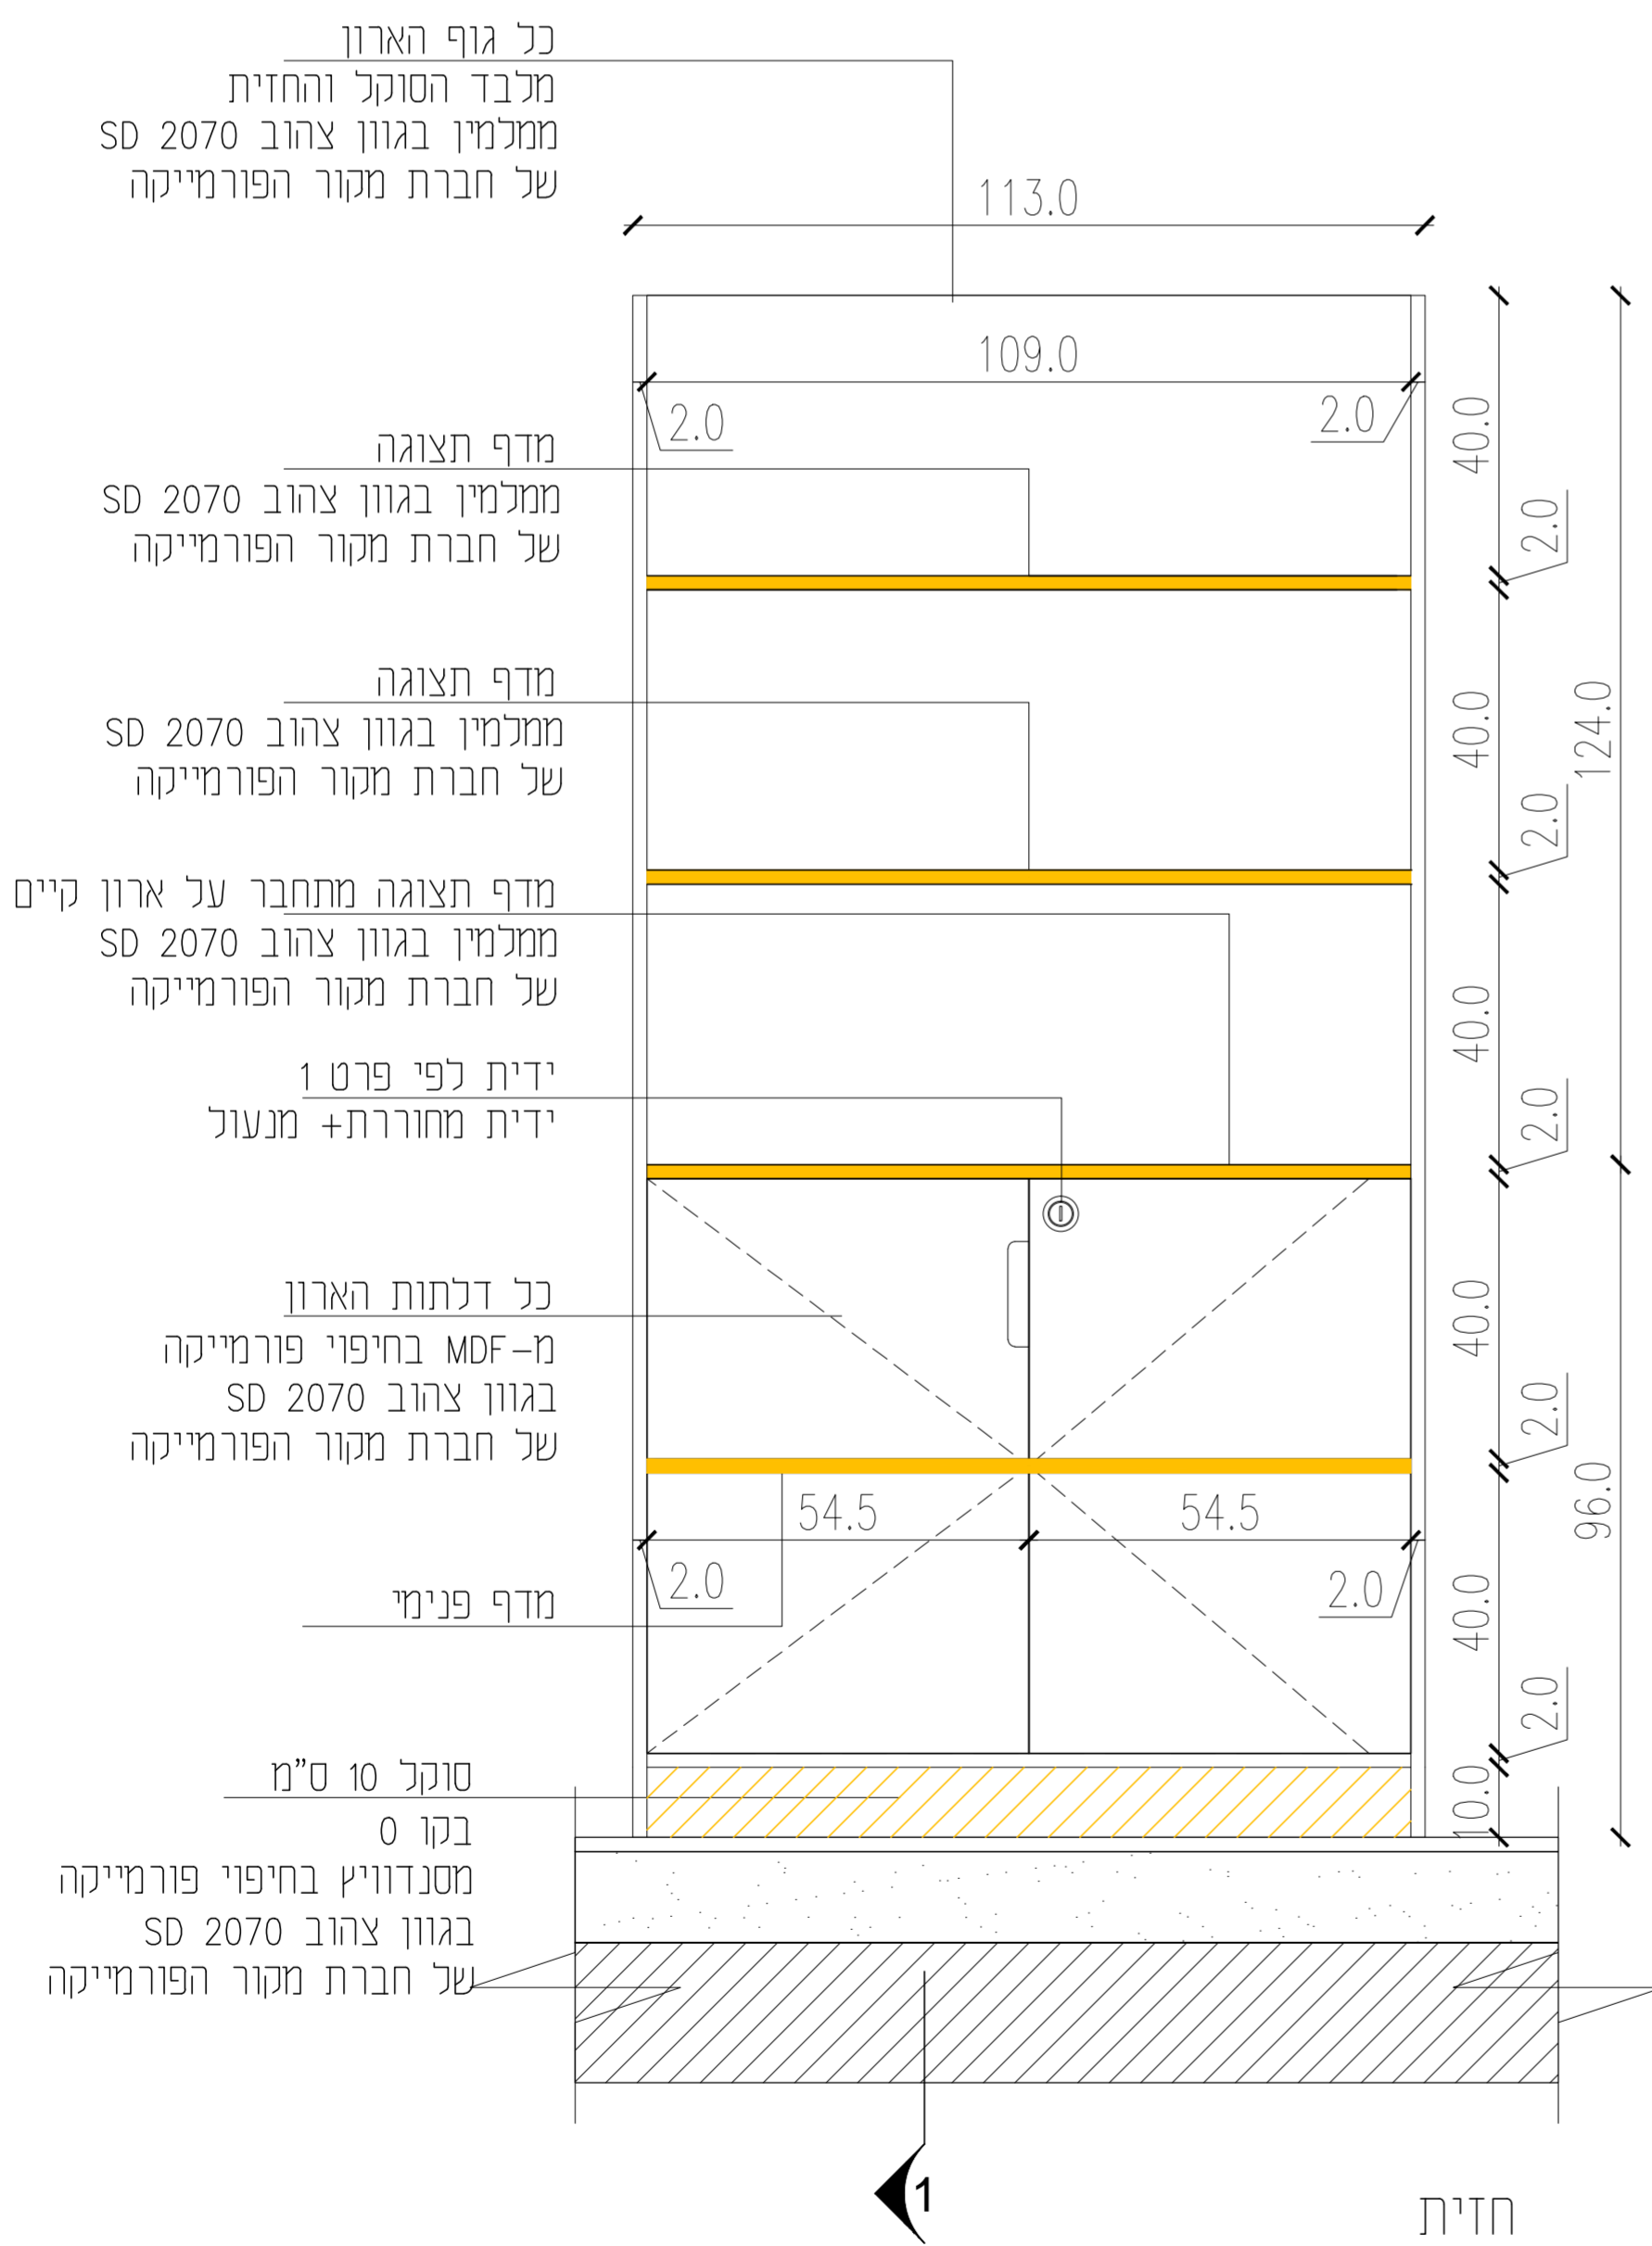

מקרא:

גוון צהוב SD 2070 של חברת מקור הפורמיקה

גוון לבן SD 2070 של חברת מקור הפורמיקה

מידות הנישה בה ממוקם הארון יבדקו לפני יצור המדפים - להתאמה מלאה. כל הקנטים בגוון הארון - לאישור אדריכל