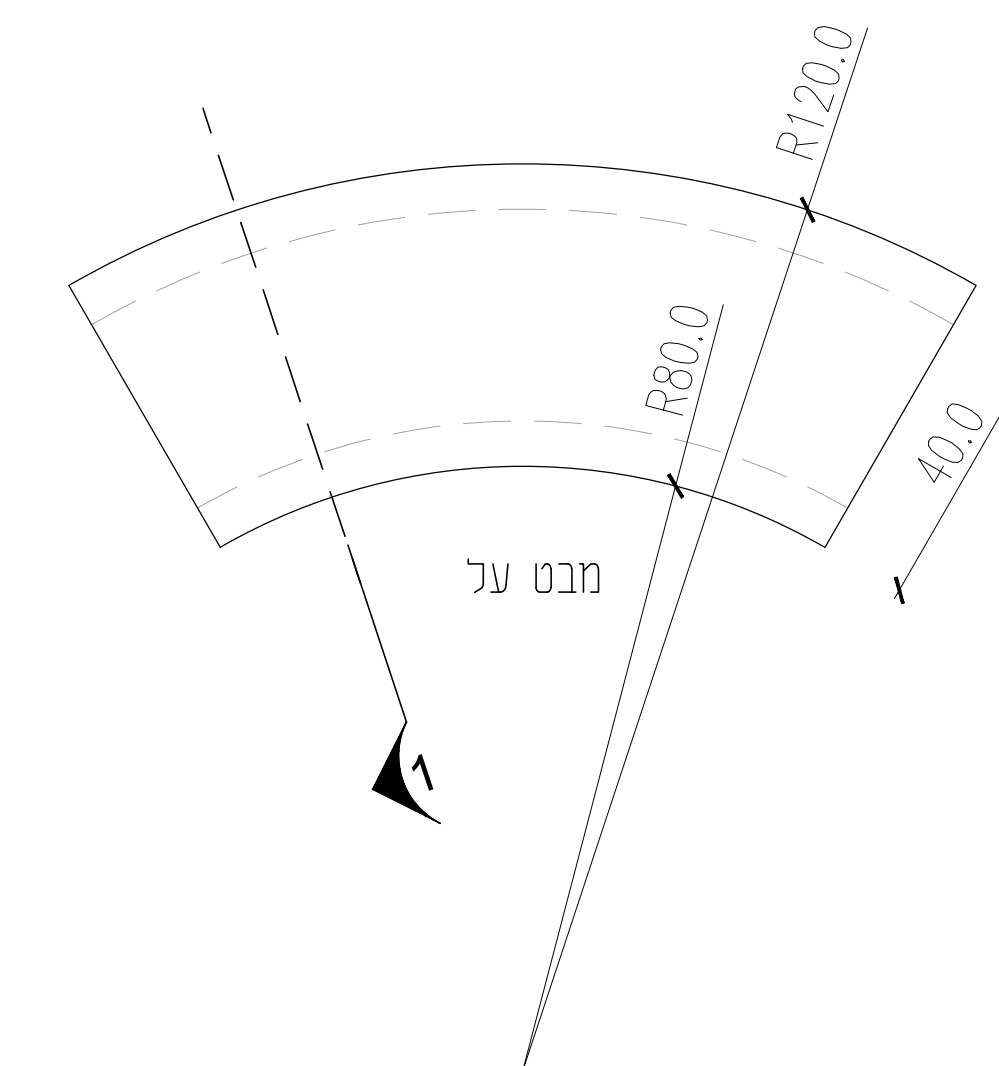

6 חלקים נפרדים הניתנים להצבה בעיגול!
סיומת גרוגב בכל החיבורים ברהיט

כל הרהיט לוח מלמין בחיפוי פורמיקה
בגוון 4950 דובדבן מדרה
של חברת מזונית

סה"כ 12 מקומות ישיבה

חזית א

חזית ב

חתך 1-1

מבט על

פנים ההדום בנוי מעץ סנדייג'