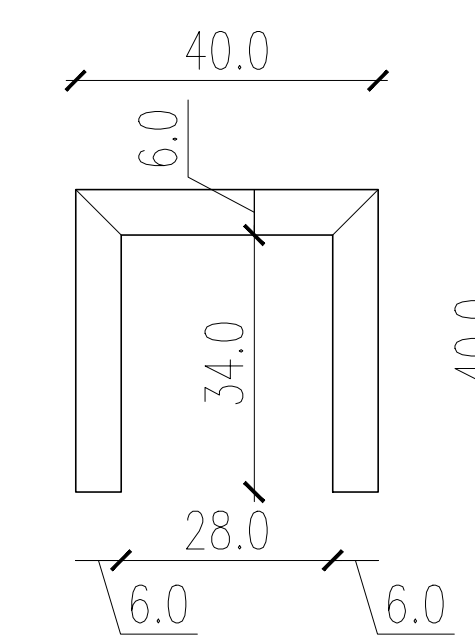

6 חלקים נפרדים הניתנים להצבה בעיגול!
סיומת גרוגב בכל החיבורים ברהיט

כל הרהיט לוח מלמין בחיפוי פורמיקה
בגוון 4950 דובדבן מדרה
של חברת מזונית

סה"כ 12 מקומות ישיבה

חזית א

חזית ב

חתך 1-1

מבט על

פנים ההדום בנוי מעץ סנדייג'