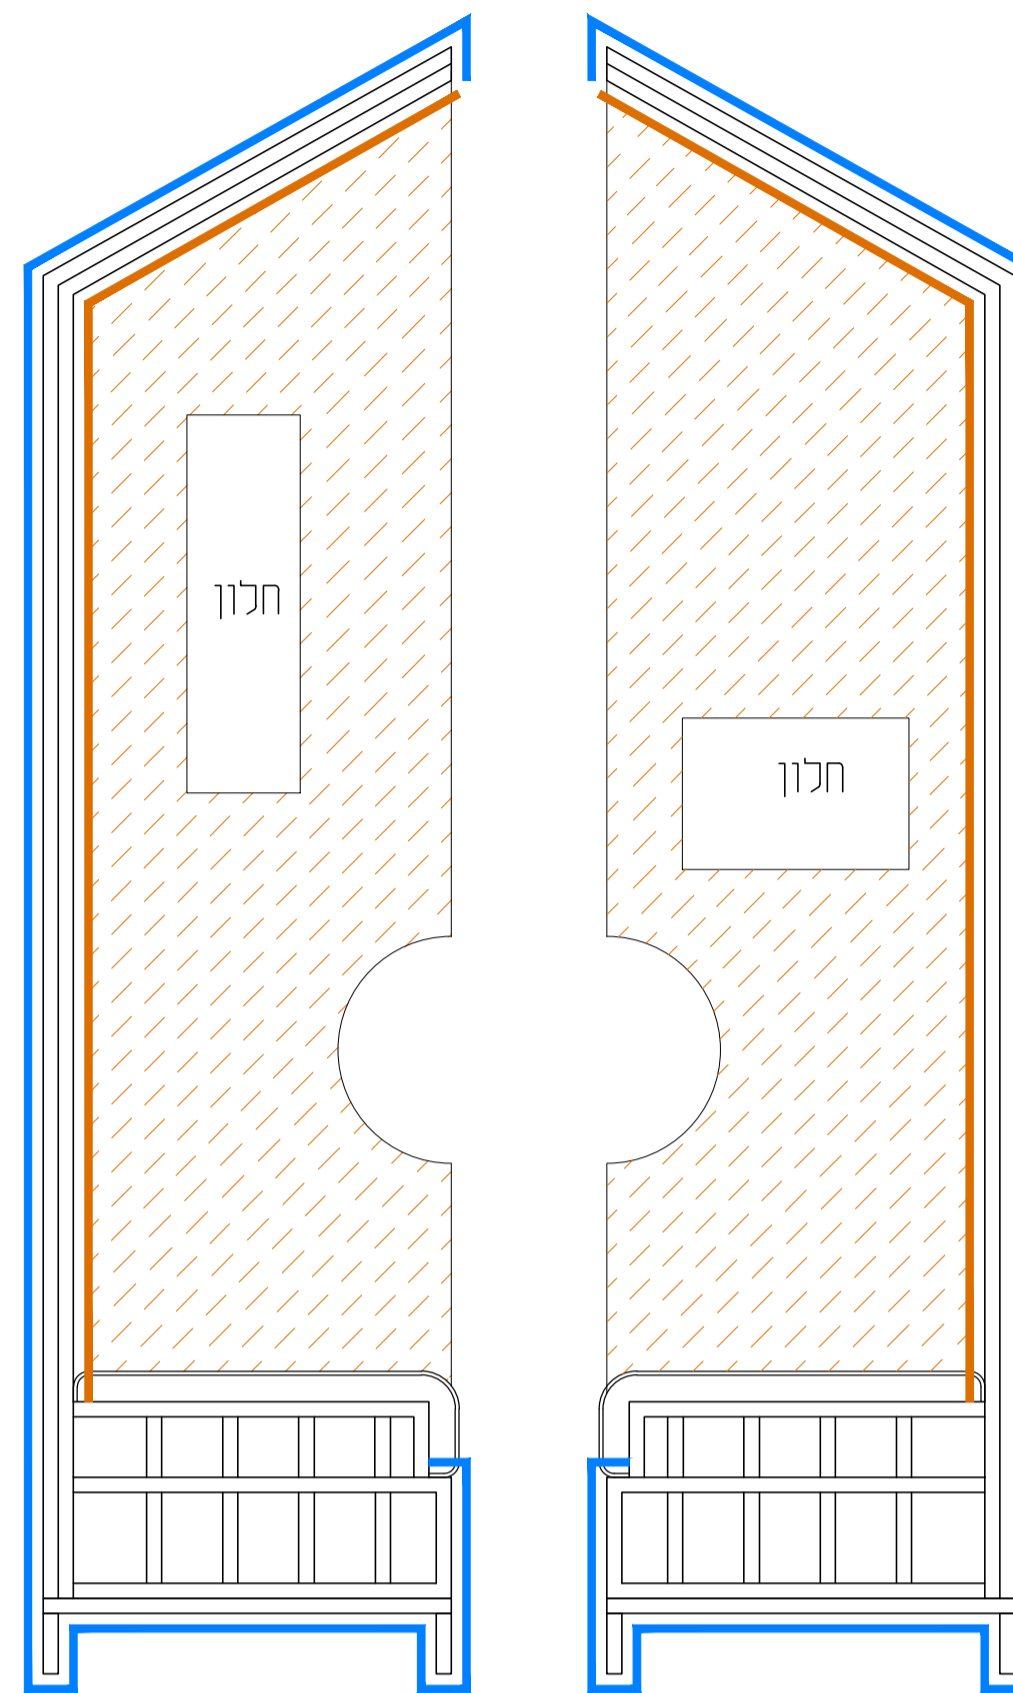

הערה: סיומת גרונג בפורמיקה - בכל החיבורים הרהיט

כל הרהיט לוח מלמין בגוון לבחירת אדריכל - לפי מקרא:

- לוח מלמין כפול בגוון 4400 הרדוף של חברת מזונית או ש"ע
- לוח מלמין כפול בגוון 4400 הרדוף של חברת מזונית או ש"ע
- לוח מלמין כפול בגוון 3246 תכלת סאטיבה של חברת מקור הפורמיקה