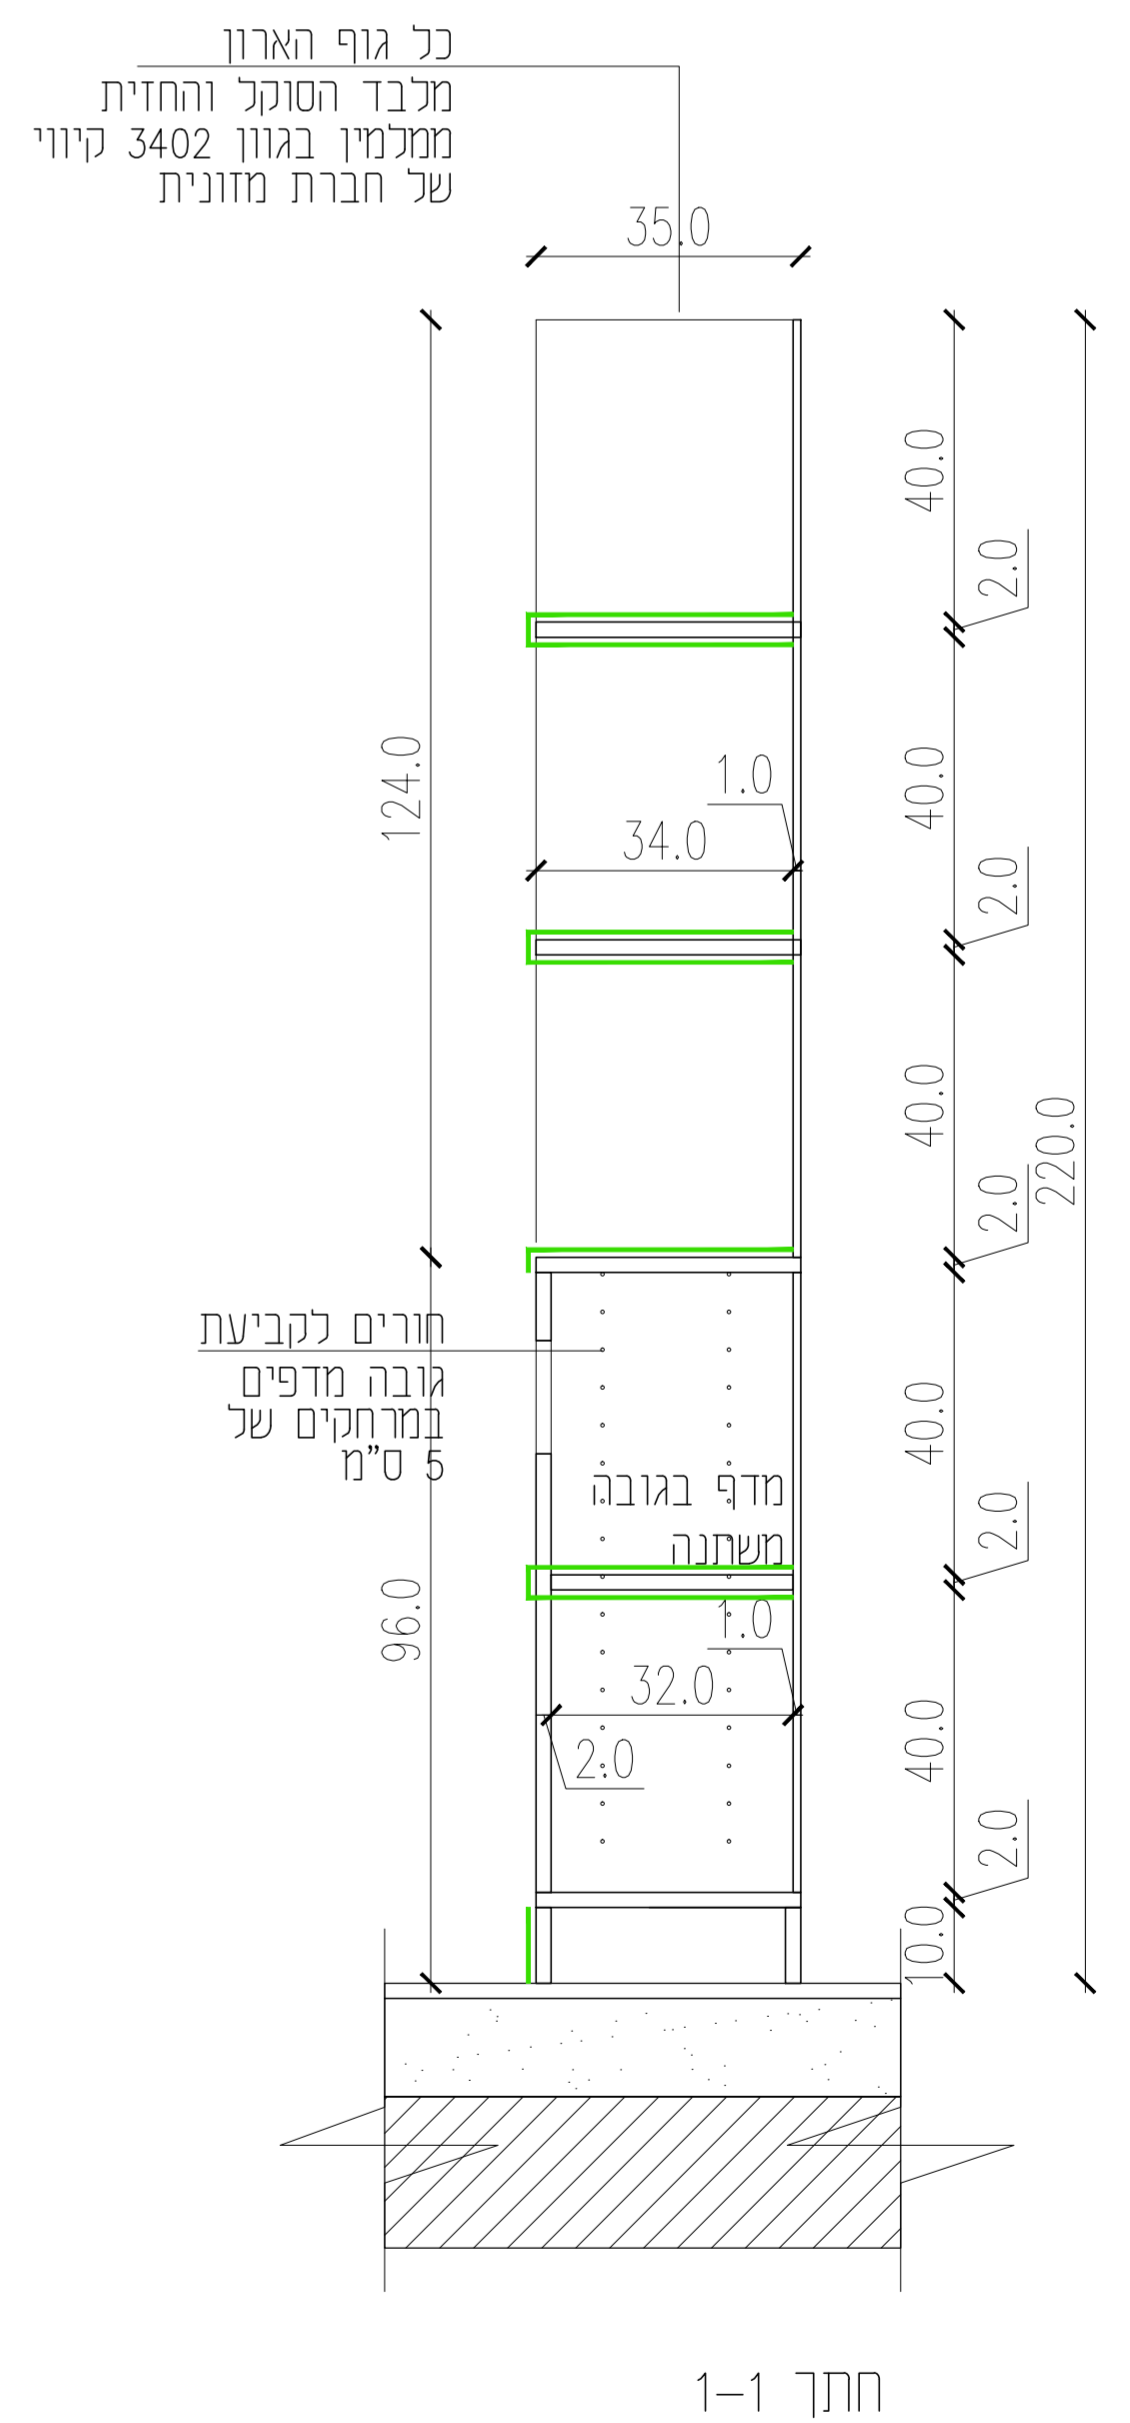

חתך 1-1

+ Architects

054-4989696
054-4307857
03-6814285
31 Ha'shuk st. Tel-Aviv
studio@ronfleisher.co.il

מרכז מדע
ירוחם

ארון תצוגה

☐ לביצוע	☐ למכרז	☐ לאישור	☒ ליעיון
מהדורה 1		שם הקובץ:	
עדכון אחרון: 10.07.2019		קנ"מ: 1:10