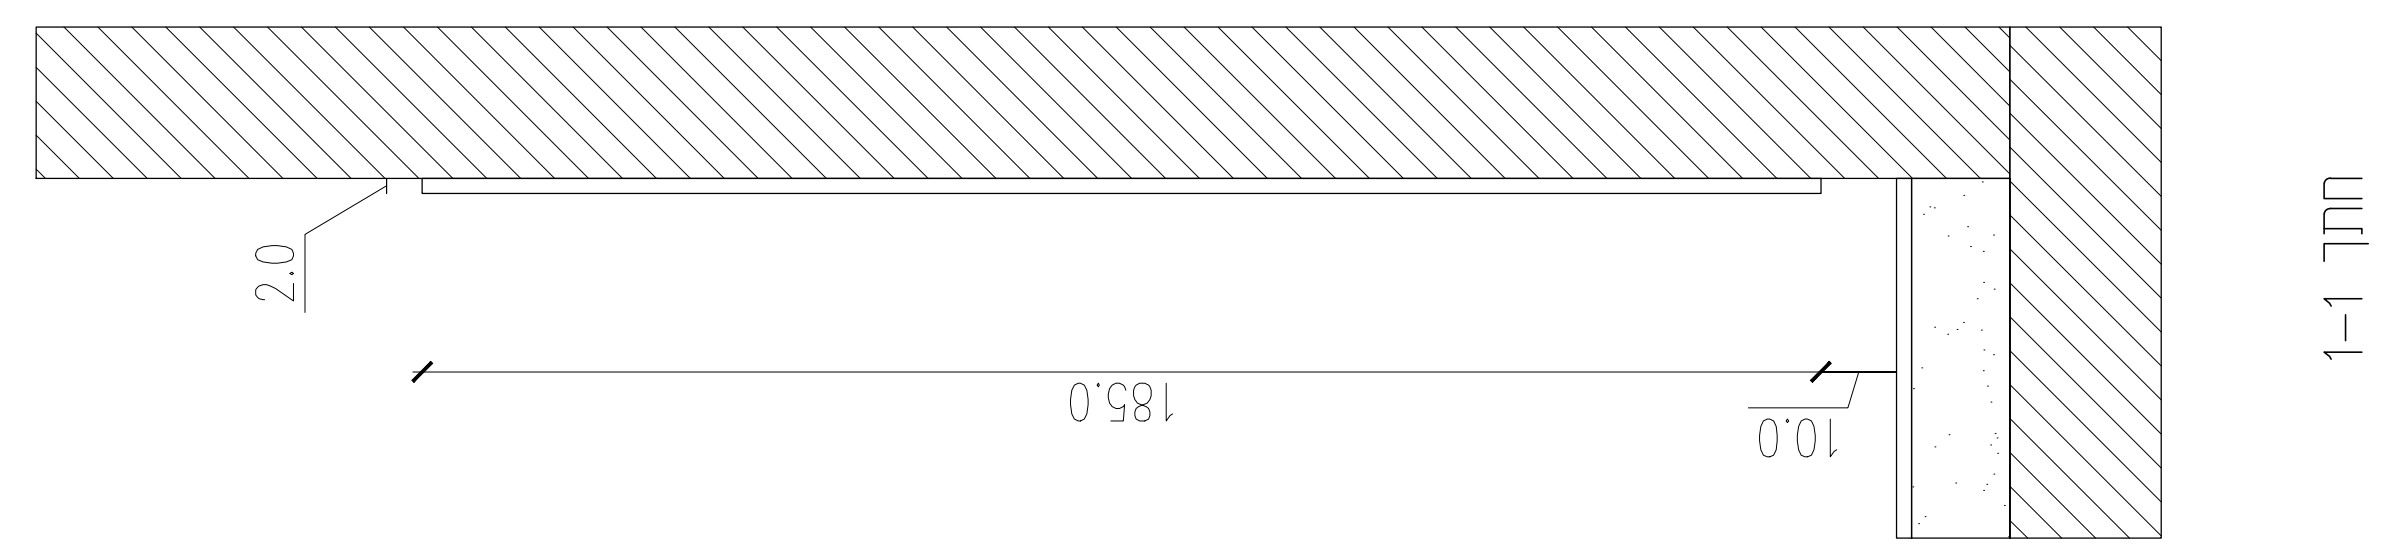

חתך 1-1

תכנית

חזית

לוח מחורר בעובי 195.0
מחורר נעשית לתלית
כלי עבודה
לאשר אדריכל

פרזול: כפי נספח תגמירים

גמר: כפי נספח תגמירים

חתך 1-1

חזית