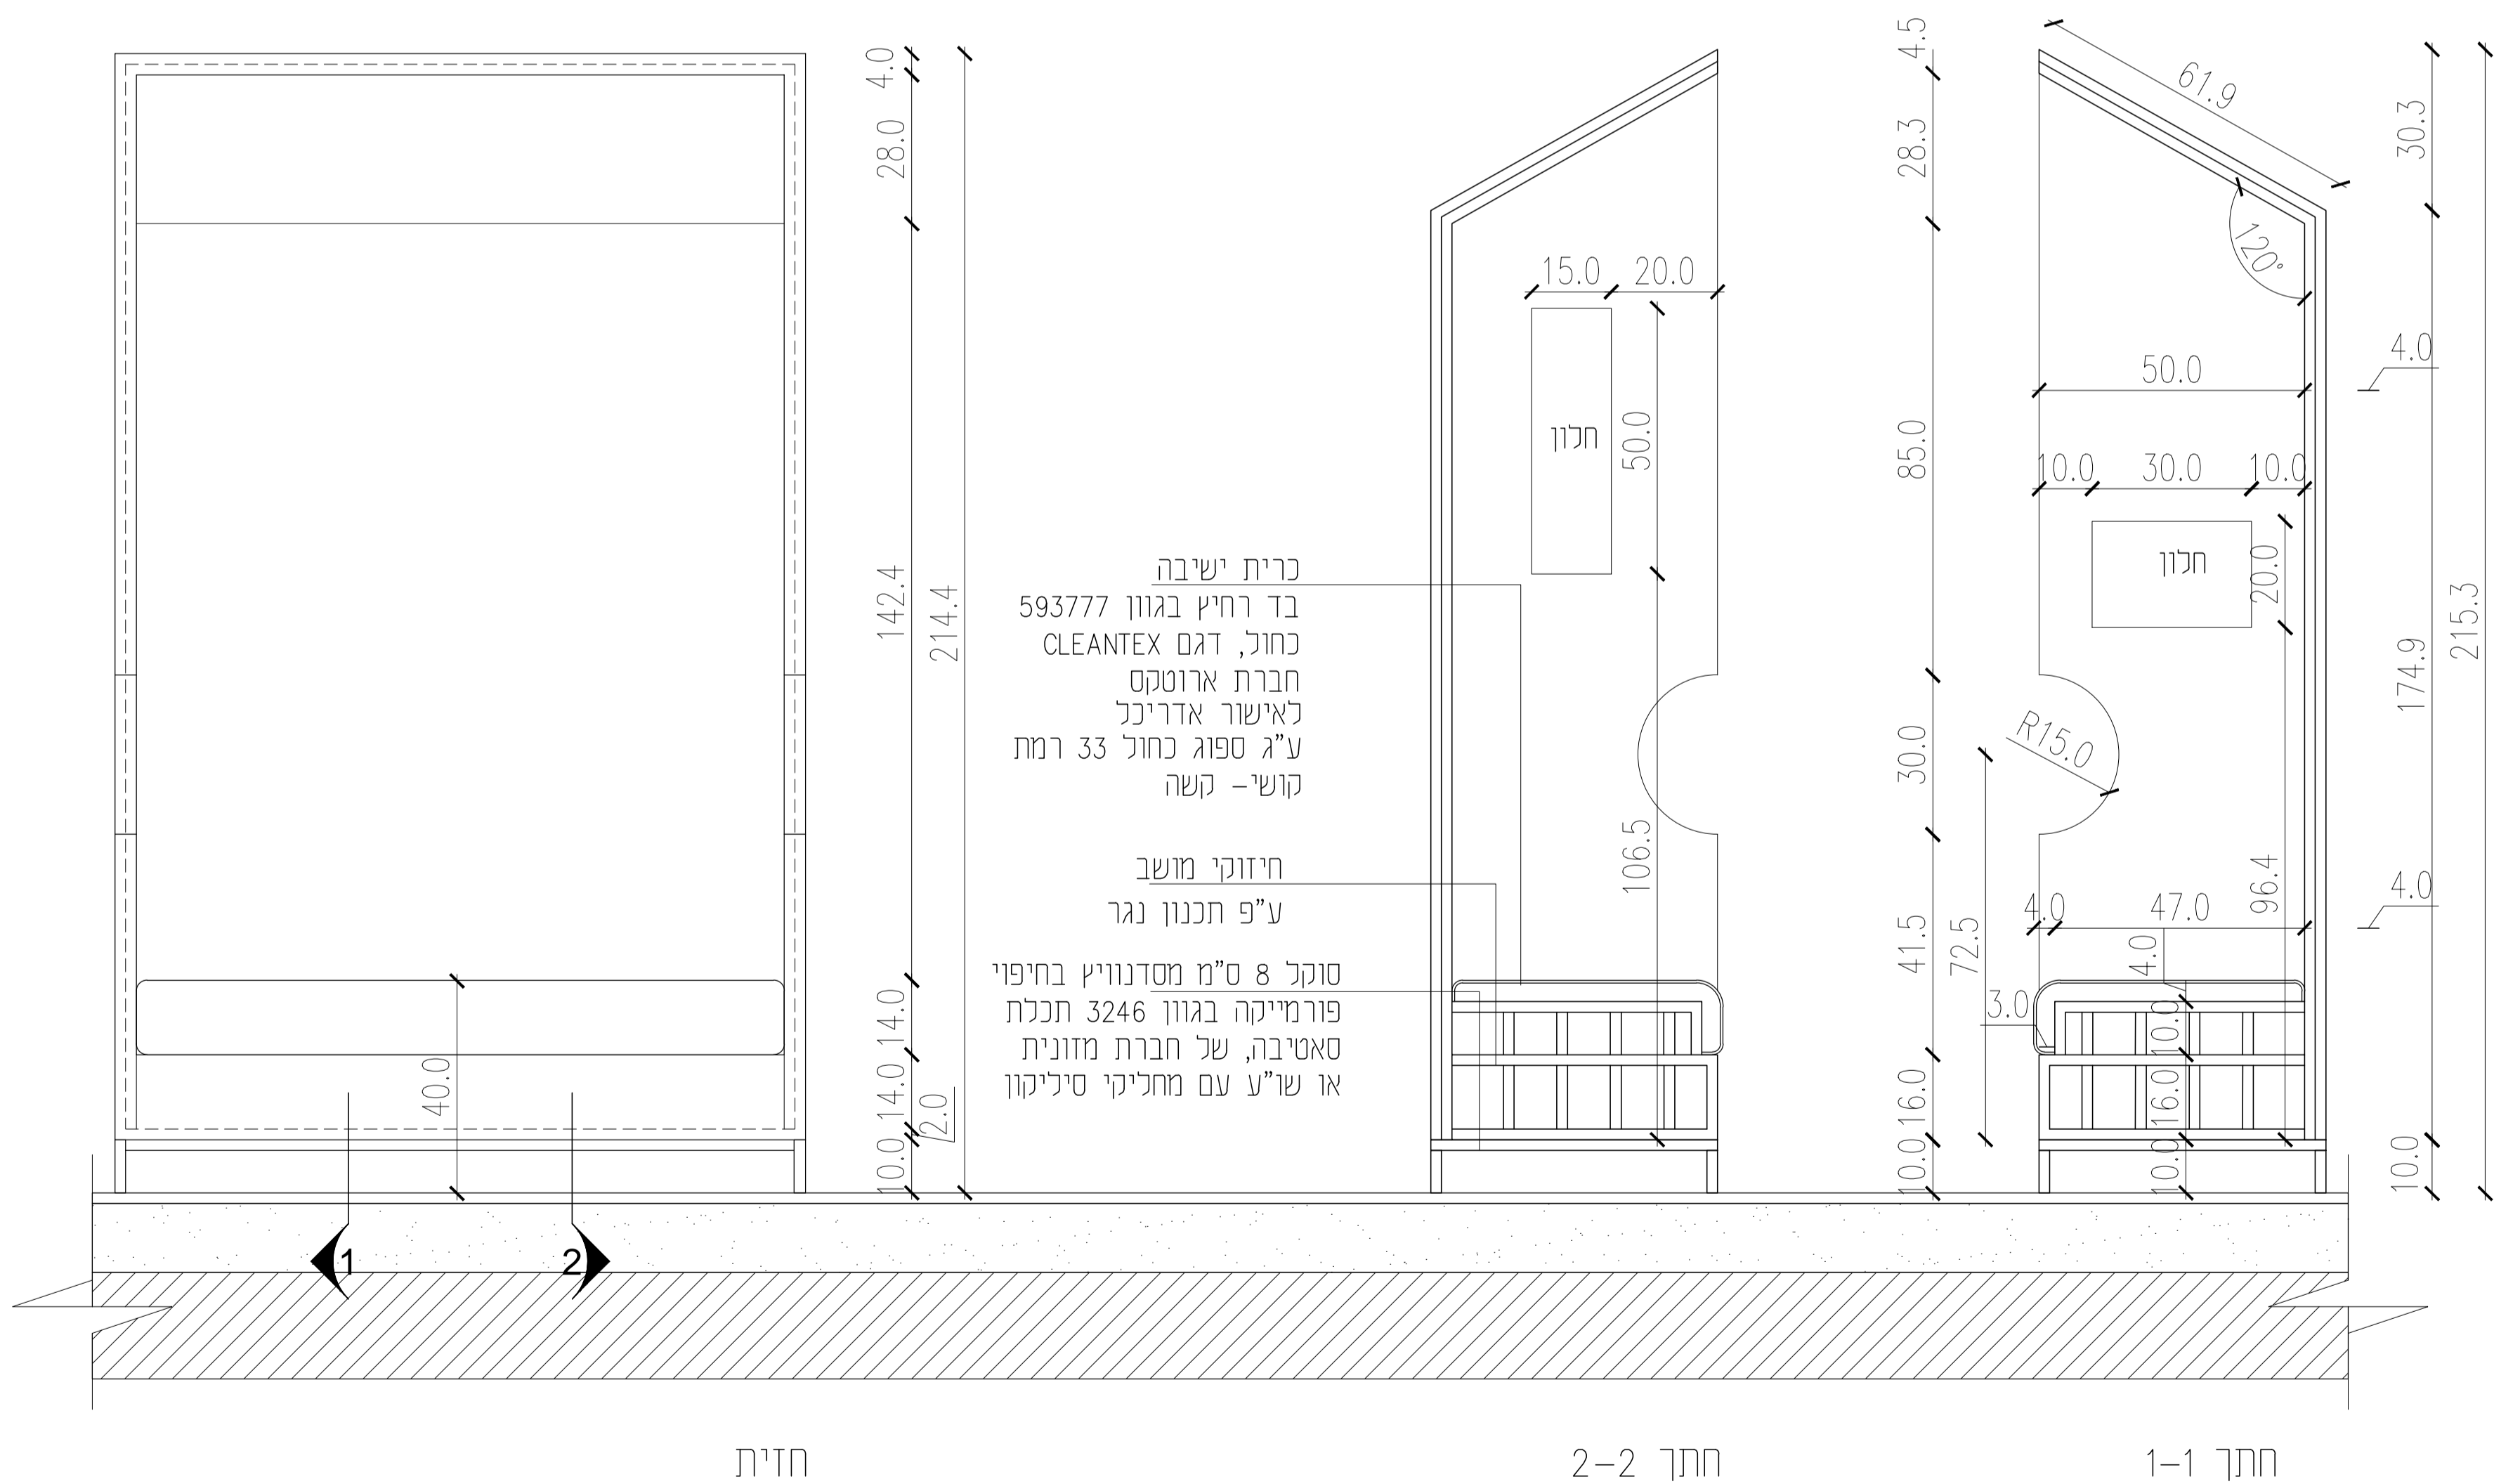

+ Architects

054-4989696
054-4307857
03-6814285
31 Ha'shuk st. Tel-Aviv
studio@ronfleisher.co.il

מרכז מדע
ירוחם

אלמנט בית נייד

☐ לביצוע	☐ למכרז	☐ לאישור	☒ לעיון
מהדורה 1		שם הקובץ:	
עדכון אחרון: 10.07.2019		קנ"מ:	1:10