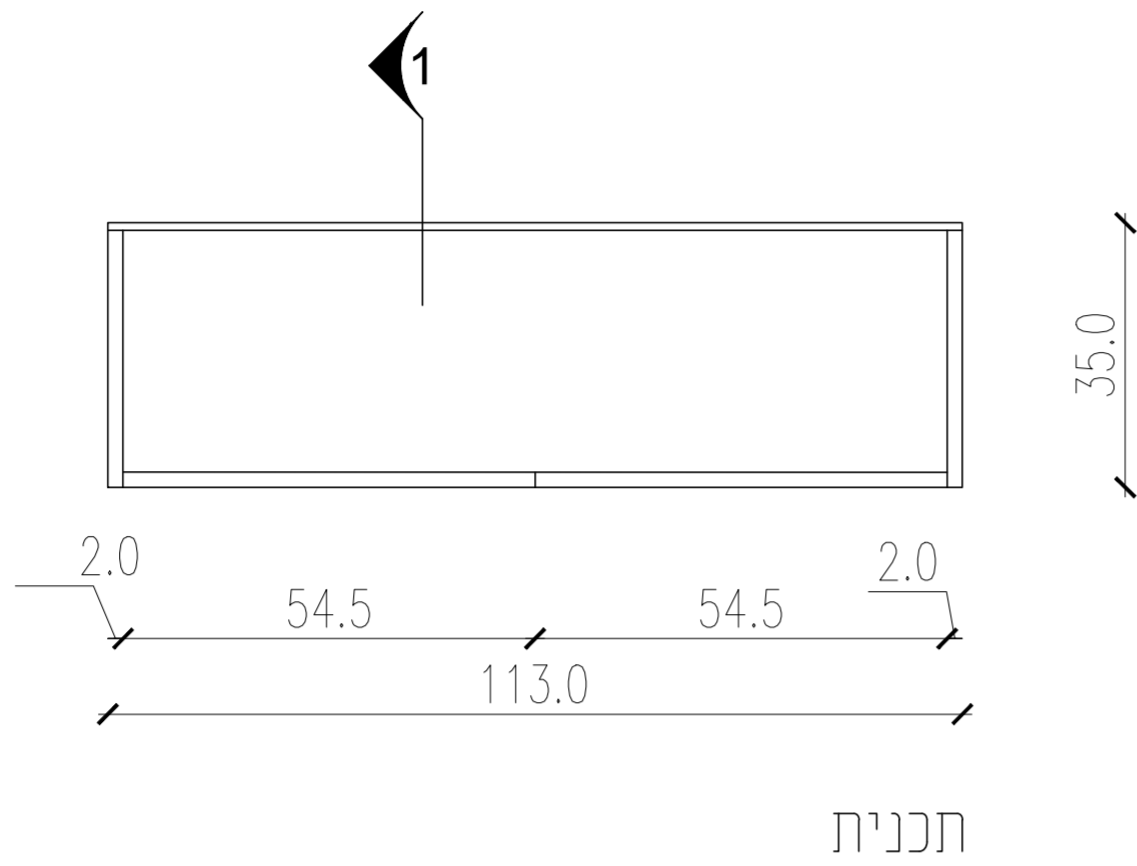

פרזול: לפי נספח תגמירים

גמר: לפי נספח תגמירים

מקרא:

גוון צהוב SD 2070 של חברת מקור הפורמיקה

גוון צהוב SD 2070 של חברת מקור הפורמיקה

מידות הנישה בה ממוקם הארון יבדקו לפני יצור המדפים - להתאמה מלאה.
כל הקנטים בגוון הארון - לאישור אדריכל