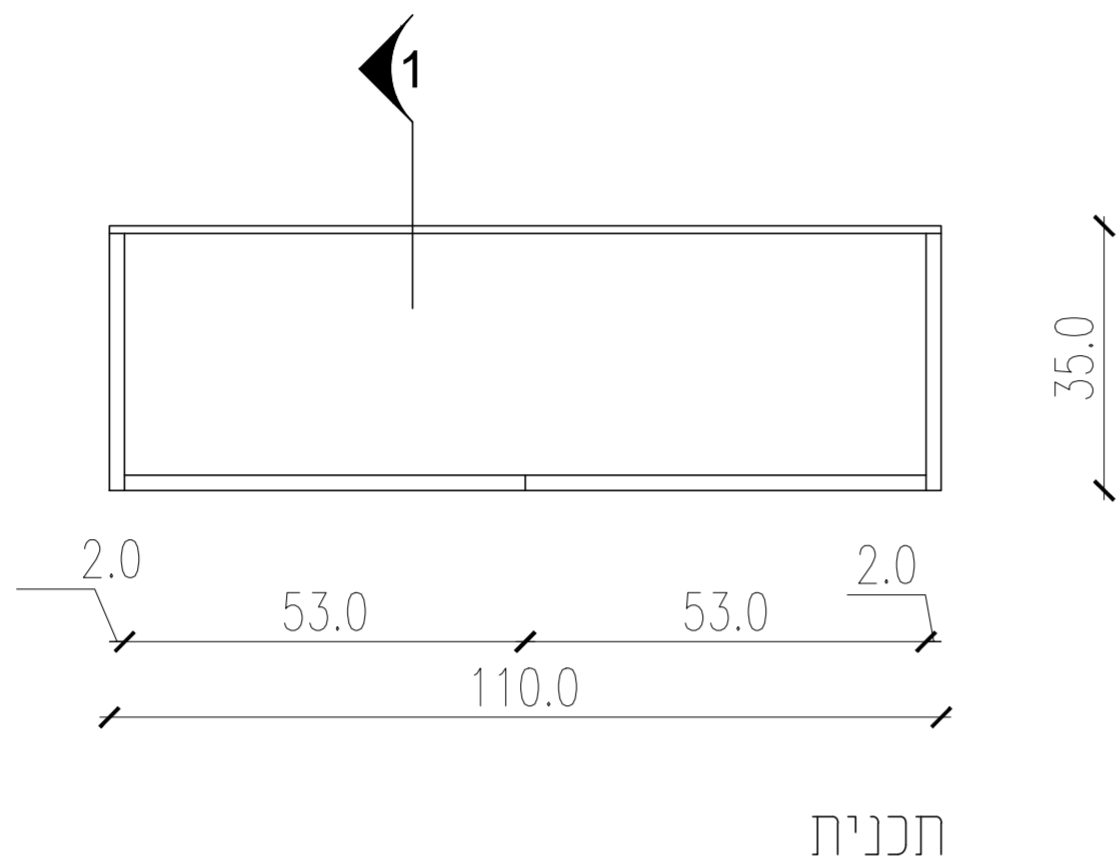

מקרא:

פורמייקה בגוון 3533 אדום של חברת מזונית או ש"ע

פורמייקה בגוון 3533 אדום של חברת מזונית או ש"ע

מידות הנישה בה ממוקם הארון יבדקו לפני יצור המדפים - להתאמה מלאה. כל הקנטים בגוון הארון - לאישור אדריכל