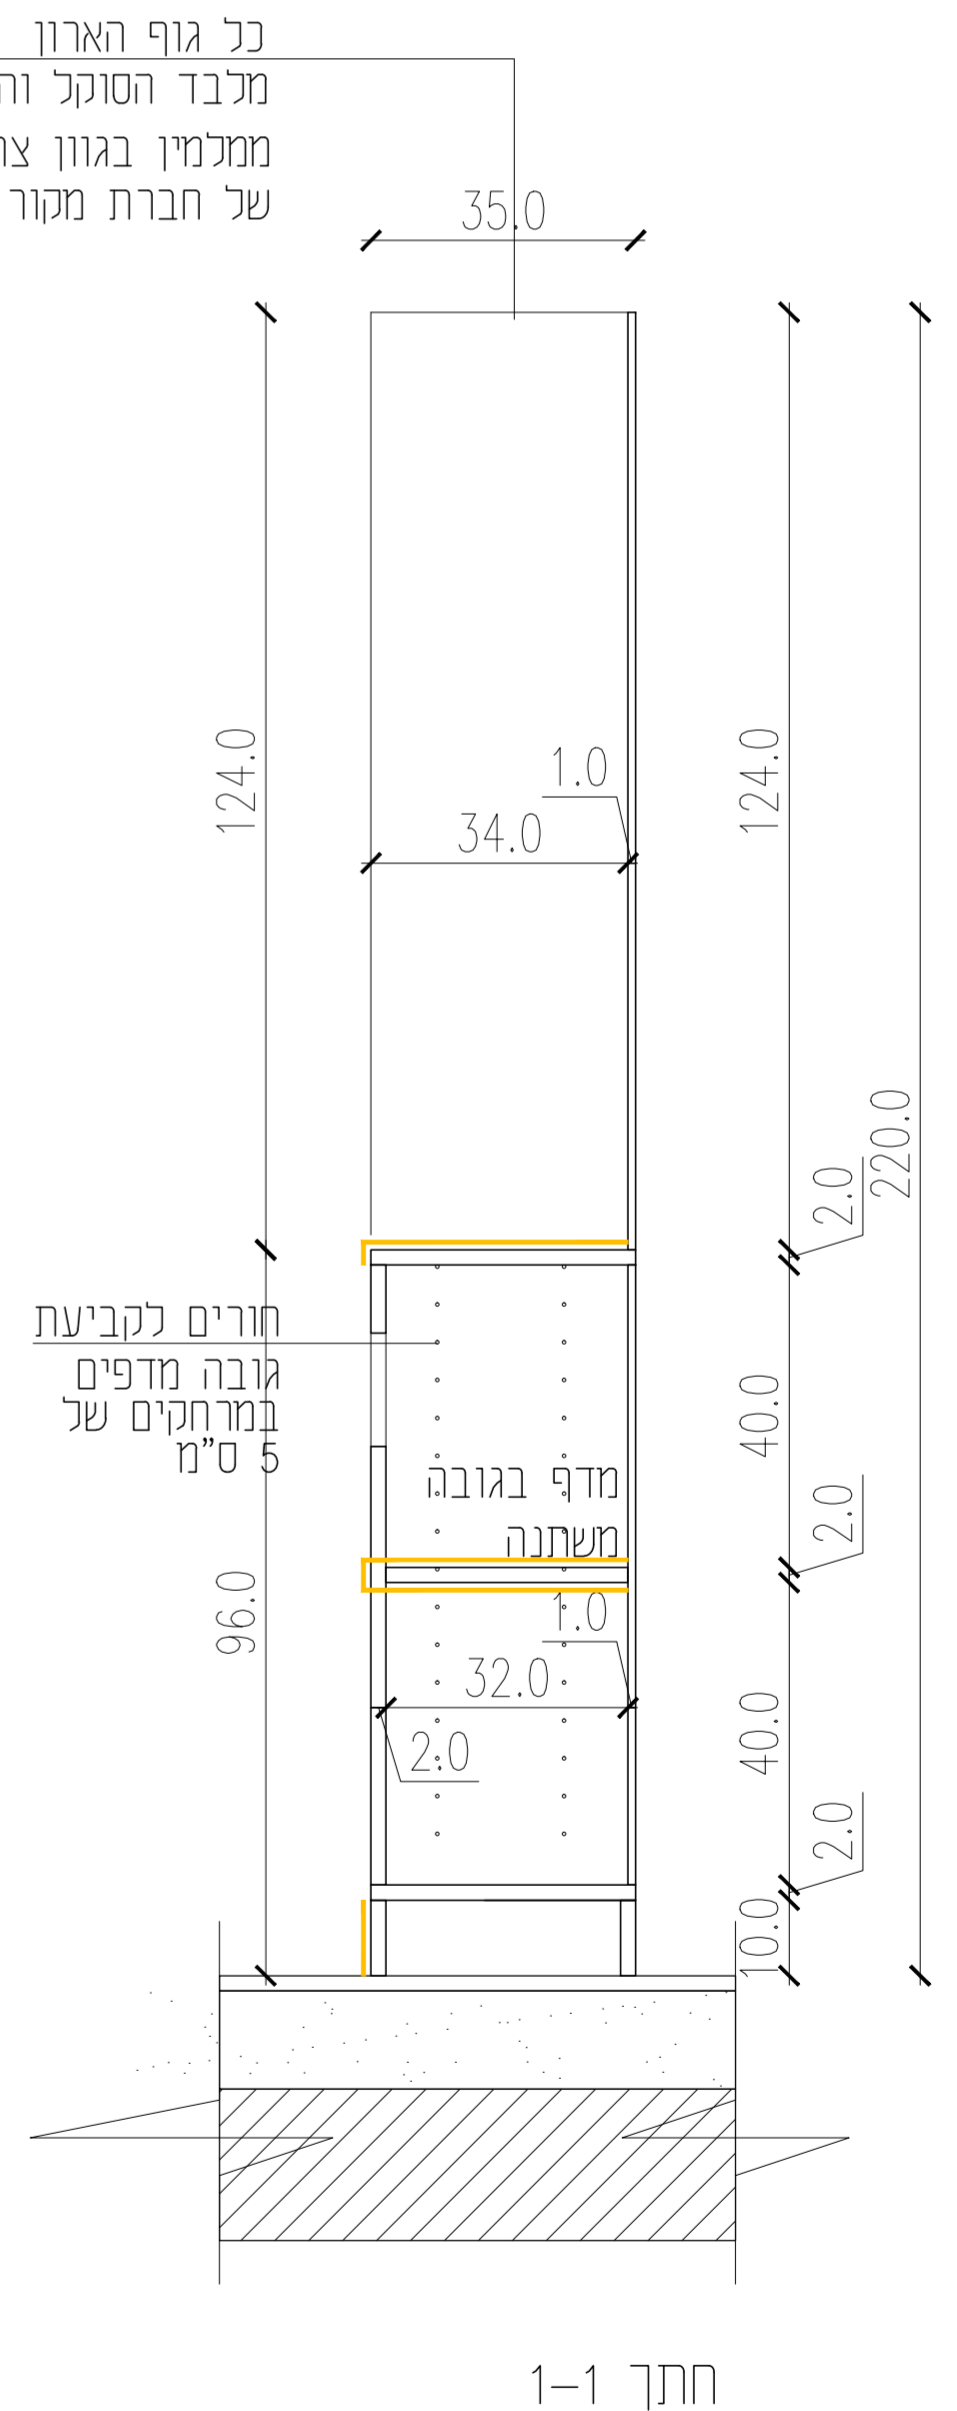

חתך 1-1

מדף תצוגה מתחבר על ארון קיים ממלמין בגוון צהוב SD 2070 של חברת מקור הפורמיקה

ידיית לפי פרט 1 ידיית מחוררת+ מנעול

כל דלתות הארון מ-MDF בחיפוי פורמיקה בגוון צהוב SD 2070 של חברת מקור הפורמיקה

מדף פנימי

סוקל 10 ס"מ בקו 0 מסנדוויץ בחיפוי פורמיקה בגוון צהוב SD 2070 של חברת מקור הפורמיקה

+ Architects
054-4989696
054-4307857
03-6814285
31 Ha'shuk st. Tel-Aviv
studio@ronfleisher.co.il

מרכז מדע ירוחם

ארון תצוגה ללא מדפים

☐ לביצוע	☐ למכרז	☐ לאישור	☒ ליעיון
מהדורה 1		שם הקובץ:	
עדכון אחרון: 10.07.2019		קנ"מ: 1:10