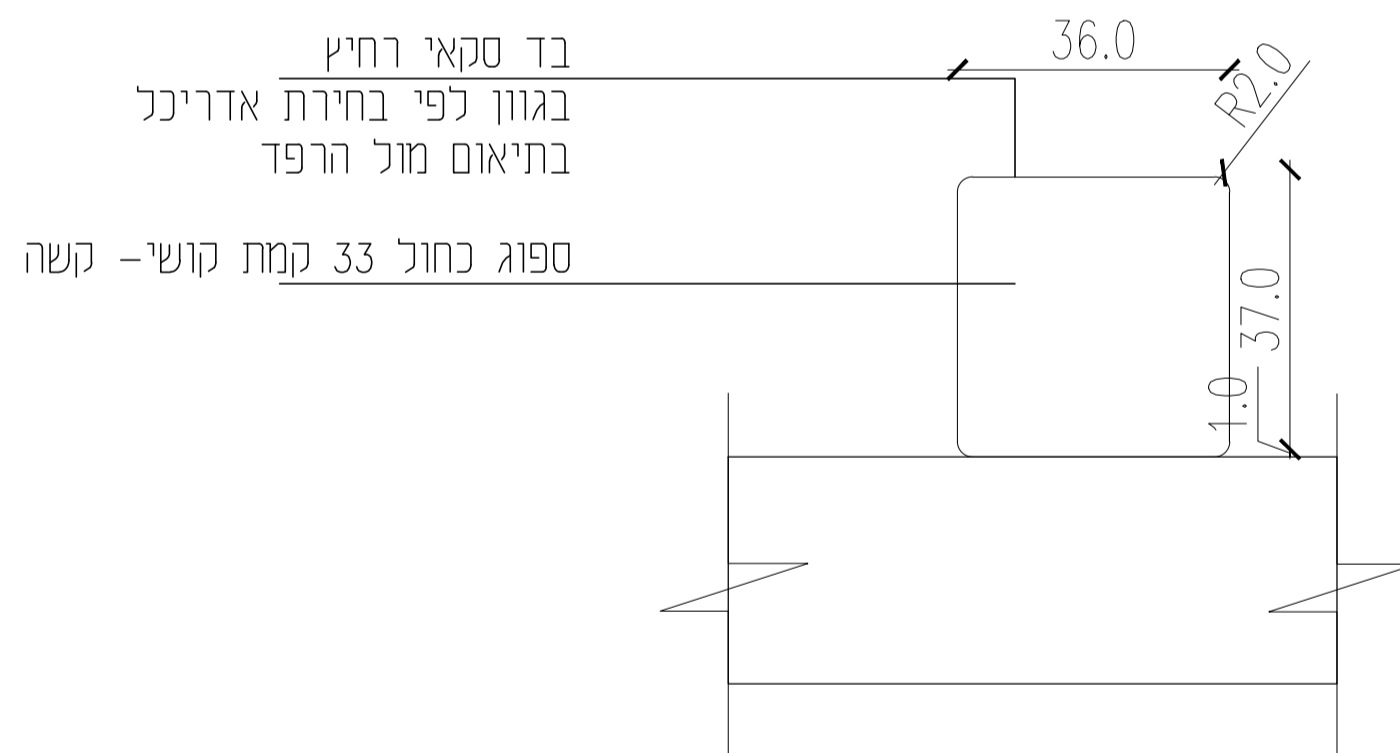

חתך 1-1

+ Architects

054-4989696
054-4307857
03-6814285
31 Ha'shuk st. Tel-Aviv
studio@ronfleisher.co.il

מרכז מדע
ירוחם

הדום מרופד

לעיון ☒ לאישור ☐ למכרז ☐ לביצוע ☐

שם הקובץ: מהדורה 1

קנ"מ: 1:10 עדכון אחרון: 10.07.2019