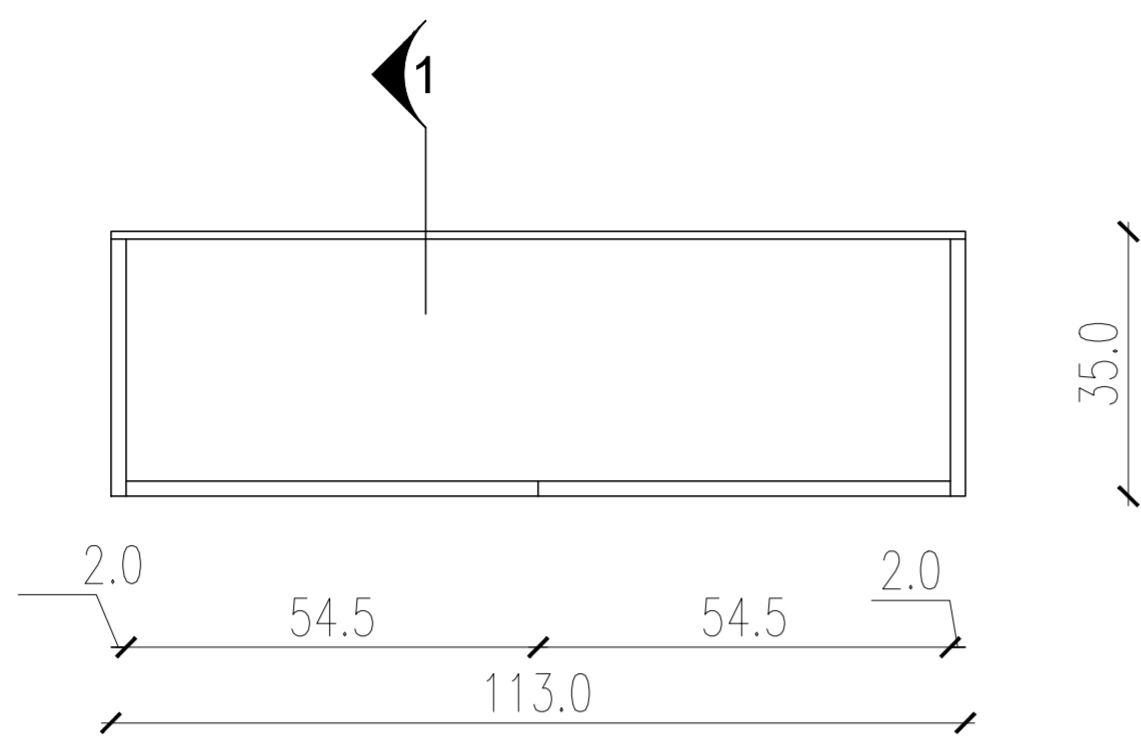

מקרא:

פורמיקה בגוון 3402 קיווי של חברת מזונית

פורמיקה בגוון 3402 קיווי של חברת מזונית

תכנית

מידות הנישה בה ממוקם הארון יבדקו לפני יצור המדפים - להתאמה מלאה. כל הקנטים בגוון הארון - לאישור אדריכל