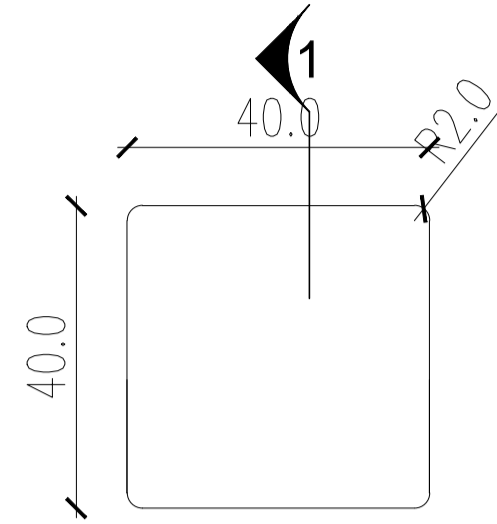

קנ"מ: 1:10 עדכון אחרון: 10.07.2019

תאור הרהיט:

הדום מרופד עם משטח עבודה

פרזול: לפי נספח תגמירים

גמר: לפי נספח תגמירים

דגם עגול

דגם מרובע

מבט על