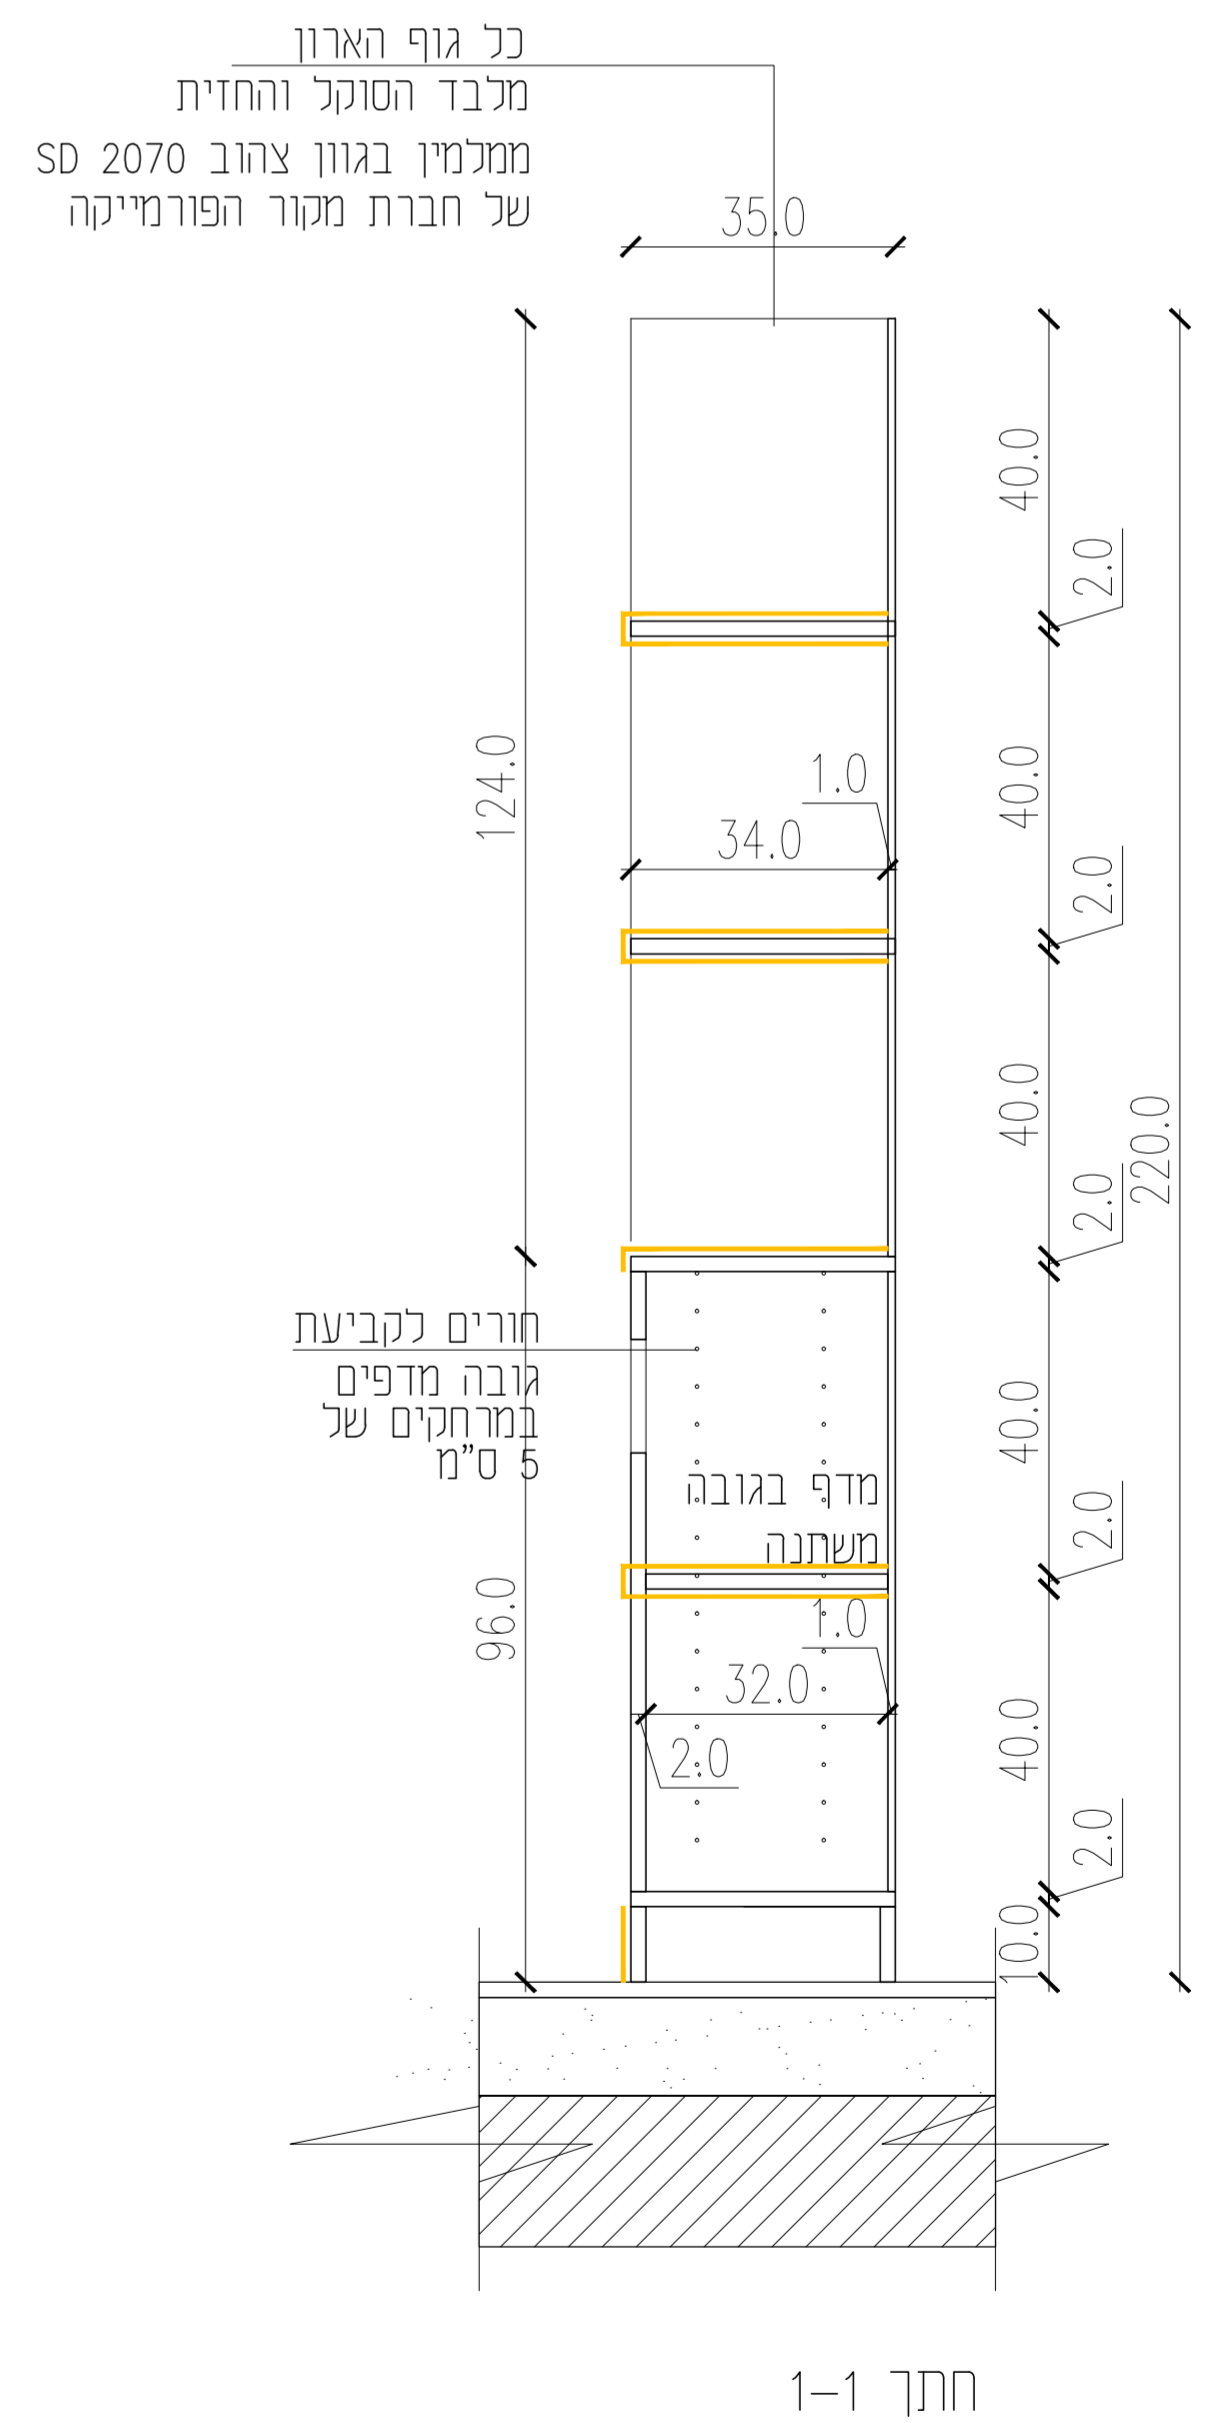

מקרא:

גוון צהוב SD 2070 של חברת מקור הפורמיקה

גוון לבן SD 2070 של חברת מקור הפורמיקה

מידות הנישה בה ממוקם הארון יבדקו לפני יצור המדפים - להתאמה מלאה. כל הקנטים בגוון הארון - לאישור אדריכל